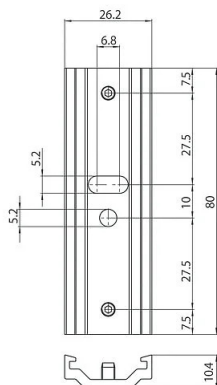

## NOTE

longueur 1000 mm alimentation 48vdc ; longueur maximale recommandée du circuit avec  
une seule alimentation : 20 mètres

INTERIEUR > RAIL 48VDC > BINARIO 48Vdc PLAFONE- SOSPENSIONE

## DESSIN TECHNIQUE