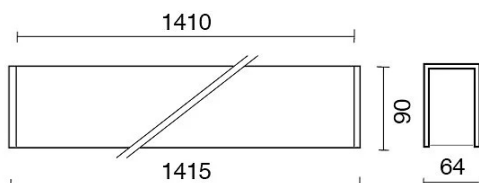

DATI TECNICI

Tensione:	220-240V 50/60Hz
Fascio:	Asimmetrico
Corrente:	500mA
Classe isolamento:	1
Peso:	6.5 kg
Grado IP:	20
Grado IK:	10
Filo incandescente:	650 °C
Lampada inclusa:	Si
Tipo LED:	SMD LED
Potenza complessiva:	47.2 W
Flusso apparecchio:	3660 lm
Durata nominale:	50.000 (h) L80 B20
Temperatura di colore:	4000 K
Indice resa cromatica:	> 90
Consistenza cromatica:	3 SDCM

Sorgente luminosa: 2 x LED 17.30W 2600lm

Sorgente luminosa: 1 x LED 8.60W 1300lm

NOTE

A richiesta: Schermo policarbonato opale

3360BND14AS-D

INTERNI > SISTEMI LINEARI MODULARI > LINEAR SYSTEM

DISEGNO TECNICO

CURVE FOTOMETRICHE

ACCESSORI

KIT fissaggio a parete

980017-P-64 GR

KIT fissaggio a parete

KIT sospensione a filo - Ø 1,2mm - L. 3 m

980012-S-64

KIT sospensione a filo - Ø 1,2mm - con fune in acciaio L. 3100mm - n. 2 pezzi

769900-100	h.100mm
769900-200	h.200mm
769900-250	h.250mm
769900-300	h.300mm
769900-350	h.350mm

769900	TUBETTI DECORATIVI ø6mm
--------	-------------------------

AZIENDA

Side Spa è da sempre un punto di riferimento nel settore manifatturiero per la sua costante attenzione alla qualità del prodotto, all'assemblaggio e alla sostenibilità dei suoi articoli. L'azienda si distingue per la sua dedizione nell'offrire ai clienti prodotti di altissima qualità che soddisfino le esigenze e superino le aspettative.