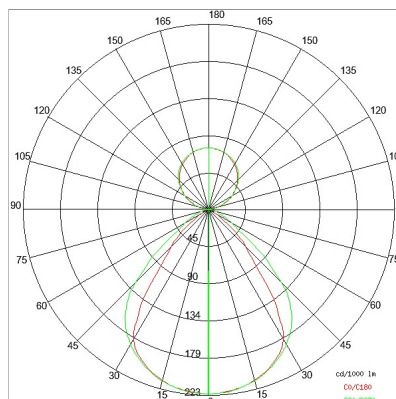

CURVE FOTOMETRICHE

ACCESSORI

KIT fissaggio a parete

980017-P-64 GR

KIT fissaggio a parete

KIT sospensione a filo - Ø 1,2mm - L. 3 m

980012-S-64

KIT sospensione a filo - Ø 1,2mm - con fune in acciaio L. 3100mm - n. 2 pezzi

KIT di giunzione elettromeccanica

980019

Kit di giunzione elettromeccanica