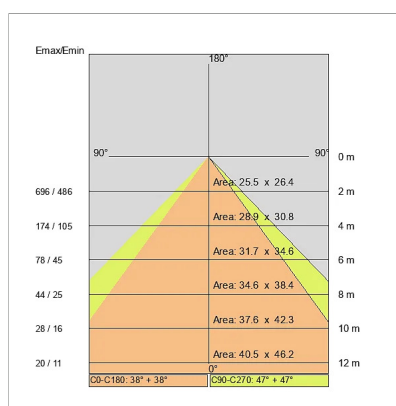

CURVE FOTOMETRICHE

ACCESSORI

KIT fissaggio a parete

980017-P-64 GR

KIT fissaggio a parete

KIT sospensione a filo - Ø 1,2mm - L. 3 m

980012-S-64

KIT sospensione a filo - Ø 1,2mm - con fune in acciaio L. 3100mm - n. 2 pezzi

KIT di giunzione elettromeccanica

980019

Kit di giunzione elettromeccanica