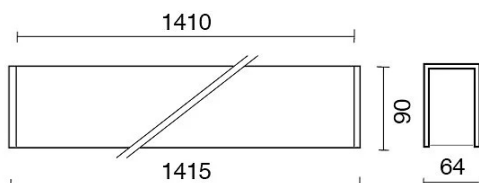

DATI TECNICI

Tensione:	220-240V 50/60Hz
Fascio:	Asimmetrico
Corrente:	500mA
Classe isolamento:	1
Peso:	6.5 kg
Grado IP:	20
Grado IK:	10
Filo incandescente:	650 °C
Lampada inclusa:	Si
Tipo LED:	SMD LED
Potenza complessiva:	47.2 W
Flusso apparecchio:	3660 lm
Durata nominale:	50.000 (h) L80 B20
Temperatura di colore:	4000 K
Indice resa cromatica:	> 90
Consistenza cromatica:	3 SDCM

Sorgente luminosa: 2 x LED 17.30W 2600lm

Sorgente luminosa: 1 x LED 8.60W 1300lm

NOTE

A richiesta: Schermo policarbonato opale

3361BND14AS-D

INTERNI > SISTEMI LINEARI MODULARI > LINEAR SYSTEM

DISEGNO TECNICO

CURVE FOTOMETRICHE

ACCESSORI

KIT fissaggio a parete

980017-P-64 GR

KIT fissaggio a parete

KIT sospensione a filo - Ø 1,2mm - L. 3 m

980012-S-64

KIT sospensione a filo - Ø 1,2mm - con fune in acciaio L. 3100mm - n. 2 pezzi

769900-100	h.100mm
769900-200	h.200mm
769900-250	h.250mm
769900-300	h.300mm
769900-350	h.350mm

769900	TUBETTI DECORATIVI ø6mm
--------	-------------------------

AZIENDA

Side Spa è da sempre un punto di riferimento nel settore manifatturiero per la sua costante attenzione alla qualità del prodotto, all'assemblaggio e alla sostenibilità dei suoi articoli. L'azienda si distingue per la sua dedizione nell'offrire ai clienti prodotti di altissima qualità che soddisfino le esigenze e superino le aspettative.