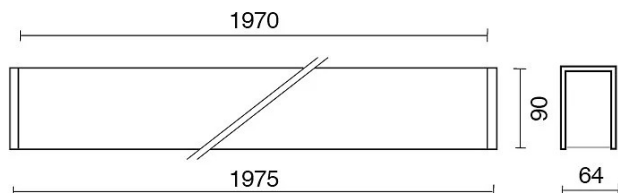

DATI TECNICI

Tensione:	220-240V 50/60Hz
Fascio:	Asimmetrico
Corrente:	500mA
Classe isolamento:	1
Peso:	9 kg
Grado IP:	20
Grado IK:	10
Filo incandescente:	650 °C
Lampada inclusa:	Si
Tipo LED:	SMD LED
Potenza complessiva:	67,5 W
Flusso apparecchio:	5123 lm
Durata nominale:	50.000 (h) L80 B20
Temperatura di colore:	4000 K
Indice resa cromatica:	> 90
Consistenza cromatica:	3 SDCM

Sorgente luminosa: 3 x LED 17.30W 2600lm

Sorgente luminosa: 1 x LED 8.60W 1300lm

NOTE

A richiesta: Schermo policarbonato opale

3361BND19AS-D

INTERNI > SISTEMI LINEARI MODULARI > LINEAR SYSTEM

DISEGNO TECNICO

CURVE FOTOMETRICHE

ACCESSORI

KIT fissaggio a parete

980017-P-64 GR

KIT fissaggio a parete

KIT sospensione a filo - Ø 1,2mm - L. 3 m

980012-S-64

KIT sospensione a filo - Ø 1,2mm - con fune in acciaio L. 3100mm - n. 2 pezzi

769900-100	h.100mm
769900-200	h.200mm
769900-250	h.250mm
769900-300	h.300mm
769900-350	h.350mm

769900	TUBETTI DECORATIVI ø6mm
--------	-------------------------

AZIENDA

Side Spa è da sempre un punto di riferimento nel settore manifatturiero per la sua costante attenzione alla qualità del prodotto, all'assemblaggio e alla sostenibilità dei suoi articoli. L'azienda si distingue per la sua dedizione nell'offrire ai clienti prodotti di altissima qualità che soddisfino le esigenze e superino le aspettative.