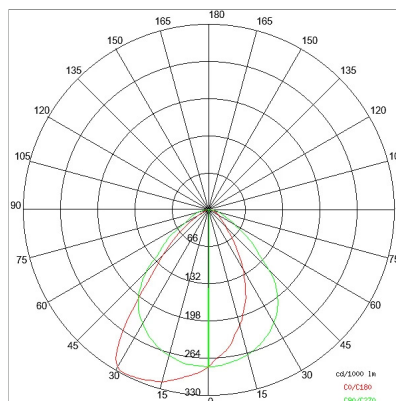

CURVE FOTOMETRICHE

ACCESSORI

KIT fissaggio a parete

980017-P-64 GR

KIT fissaggio a parete

KIT sospensione a filo - Ø 1,2mm - L. 3 m

980012-S-64

KIT sospensione a filo - Ø 1,2mm - con fune in acciaio L. 3100mm - n. 2 pezzi

KIT di giunzione elettromeccanica

980019

Kit di giunzione elettromeccanica