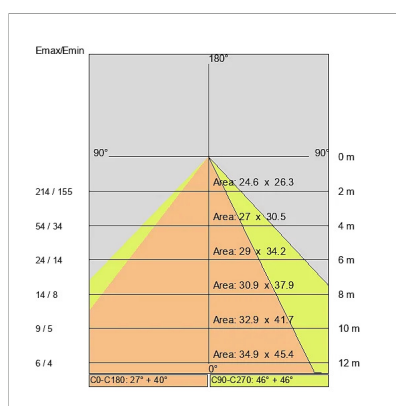

CURVE FOTOMETRICHE

ACCESSORI

KIT fissaggio a parete

980017-P-64 GR

KIT fissaggio a parete

KIT sospensione a filo - Ø 1,2mm - L. 3 m

980012-S-64

KIT sospensione a filo - Ø 1,2mm - con fune in acciaio L. 3100mm - n. 2 pezzi

KIT di giunzione elettromeccanica

980019

Kit di giunzione elettromeccanica