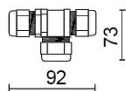

Connecteur en T' IP68 ø 7 à 10mm pour rangées continues

646636

SOCIÉTÉ

Side Spa a toujours été un point de référence dans le secteur manufacturier pour son attention constante à la qualité des produits, à l'assemblage et à la durabilité de ses articles. L'entreprise se distingue par son dévouement à offrir à ses clients des produits de la plus haute qualité qui répondent aux besoins et dépassent les attentes.