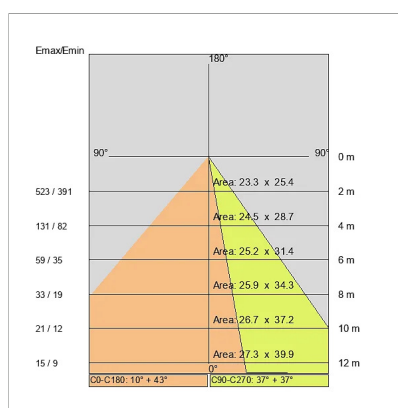

COURBE PHOTOMETRIQUE

ACCESSOIRES

Connecteur IP68 ø 7 à 12mm

646308

Connecteur en T' IP68 ø 7 à 10mm pour rangées continues

646636

SOCIÉTÉ

Side Spa a toujours été un point de référence dans le secteur manufacturier pour son attention constante à la qualité des produits, à l'assemblage et à la durabilité de ses articles. L'entreprise se distingue par son dévouement à offrir à ses clients des produits de la plus haute qualité qui répondent aux besoins et dépassent les attentes.

Side Spa met l'accent sur la qualité de ses produits. Chaque étape de la production est soumise à un contrôle de qualité strict pour s'assurer que seuls les articles de première classe arrivent sur le marché. En utilisant des matériaux de haute qualité et en adoptant des procédés de fabrication à la fine pointe de la technologie, l'entreprise est en mesure d'offrir des produits qui résistent à l'épreuve du temps et maintiennent leurs performances au fil des ans. La qualité est une priorité absolue pour Side Spa, qui s'engage à respecter les normes d'excellence les plus élevées.