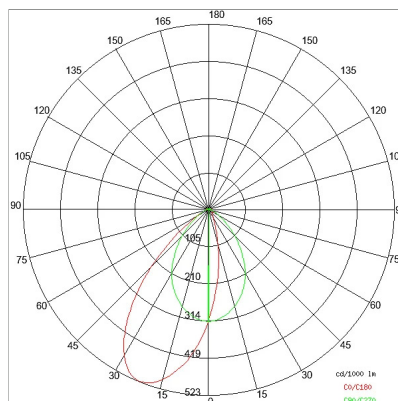

OLODUM-RULED 300-T MDF FLAT E8340F-LBC-ASI

EXTÉRIEUR > ENCASTRÉ AU SOL > OLODUM-RULED

dépasse pas 60°C

DESSIN TECHNIQUE

COURBE PHOTOMETRIQUE

ACCESSOIRES

Connecteur IP68 ø 7 à 12mm

646308

Connecteur en T' IP68 ø 7 à 10mm pour rangées continues

646636

SOCIÉTÉ

Side Spa a toujours été un point de référence dans le secteur manufacturier pour son attention constante à la qualité des produits, à l'assemblage et à la durabilité de ses articles. L'entreprise se distingue par son dévouement à offrir à ses clients des produits de la plus haute qualité qui répondent aux besoins et dépassent les attentes.