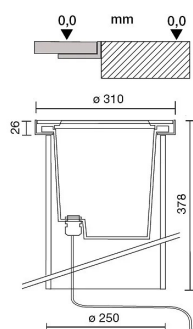

OLODUM-RULED 300-T MDF FLAT E8340F-LBC-ASI

EXTÉRIEUR > ENCASTRÉ AU SOL > OLODUM-RULED

dépasse pas 60°C

DESSIN TECHNIQUE

COURBE PHOTOMETRIQUE

ACCESSOIRES

Connecteur IP68 ø 7 à 12mm

646308

Connecteur en T' IP68 ø 7 à 10mm pour rangées continues

646636

SOCIÉTÉ

Side Spa a toujours été un point de référence dans le secteur manufacturier pour son attention constante à la qualité des produits, à l'assemblage et à la durabilité de ses articles. L'entreprise se distingue par son dévouement à offrir à ses clients des produits de la plus haute qualité qui répondent aux besoins et dépassent les attentes.