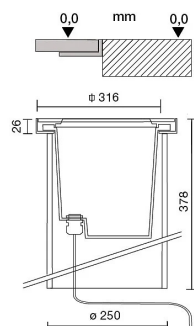

# OLODUM-RULED 300-Q MDF FLAT E8345F-LBN-12

EXTÉRIEUR > ENCASTRÉ AU SOL > OLODUM-RULED

dépasse pas 60°C

**DESSIN TECHNIQUE**

**COURBE PHOTOMETRIQUE**

**ACCESSOIRES**

Connecteur IP68  $\varnothing$  7 à 12mm

646308

Connecteur en 'T' IP68  $\varnothing$  7 à 10mm pour rangées continues

646636

Connecteur IP68  $\varnothing$  7 à 12mm

Connecteur IP68  $\varnothing$  7 à 12mm

Connecteur IP68  $\varnothing$  7 à 12mm

646308

Connecteur en 'T' IP68  $\varnothing$  7 à 10mm pour rangées continues

646636

Connecteur en 'T' IP68  $\varnothing$  7 à 10mm pour rangées continues

646636

Connecteur IP68  $\varnothing$  7 à 12mm

646308

Connecteur IP68  $\varnothing$  7 à 12mm

646308

Connecteur en 'T' IP68  $\varnothing$  7 à 10mm pour rangées continues

646636

Connecteur IP68 ø 7 à 12mm

Connecteur IP68 ø 7 à 12mm

646308