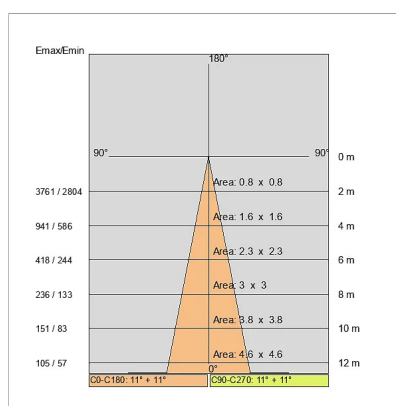

COURBE PHOTOMETRIQUE

ACCESSOIRES

Connecteur IP68 $\varnothing$ 7 à 12mm

646308

Connecteur en 'T' IP68 $\varnothing$ 7 à 10mm pour rangées continues

646636

Connecteur IP68 $\varnothing$ 7 à 12mm