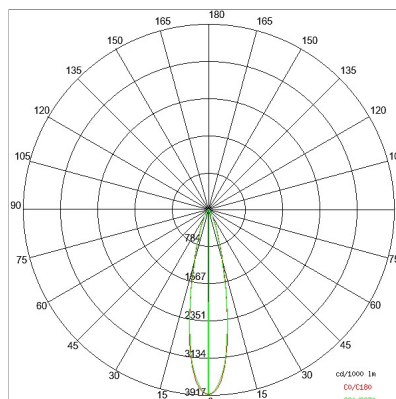

# OLODUM-RULED 300-Q MDF FLAT E8345F-LBN-12

EXTÉRIEUR > ENCASTRÉ AU SOL > OLODUM-RULED

dépasse pas 60°C

**DESSIN TECHNIQUE**

**COURBE PHOTOMETRIQUE**

**ACCESSOIRES**

Connecteur IP68  $\varnothing$  7 à 12mm