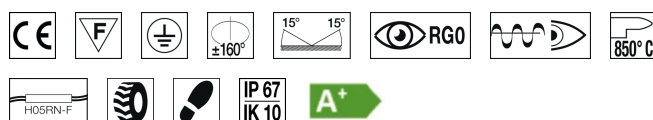

DONNÉES TECHNIQUES

Tension:	220-240V 50/60Hz
Faisceau:	Asymétrique ASI°
Courant:	1200mA
Classe d'isolation:	1
Poids:	9 kg
Classement IP:	67
Classement IK:	10
Pietonnable:	Oui
Carrossable:	Oui
Charge statique :	1000 kg
Vitesse maximale :	5 km/h
Température verre:	42 °C
Fil incandescent:	850 °C
Lampe incluse:	Oui
Type de LED:	Power LED
Puissance globale:	34 W
Flux de l'appareil:	2303 lm
Durée nominale:	30.000 (h) L80 B20
Température de couleur:	4000 K
Indice de rendu des couleurs:	>90
Constance des couleurs:	3 SDCM

SOURCE LUMINEUSE: 1 x LED 30.00W 4000lm