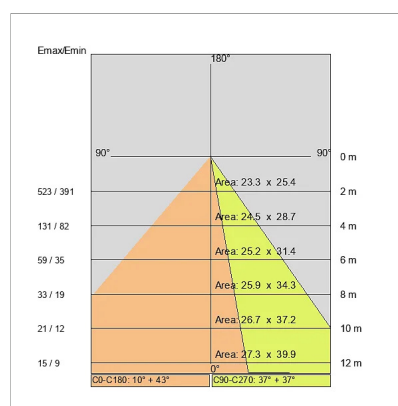

COURBE PHOTOMETRIQUE

ACCESSOIRES

Connecteur IP68 $\varnothing$ 7 à 12mm

646308

Connecteur en 'T' IP68 $\varnothing$ 7 à 10mm pour rangées continues

646636

Connecteur IP68 $\varnothing$ 7 à 12mm