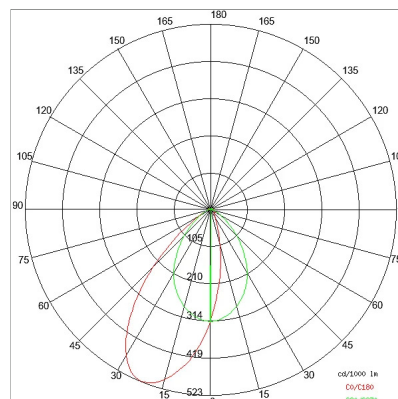

COURBE PHOTOMETRIQUE

ACCESSOIRES

Connecteur IP68 $\varnothing$ 7 à 12mm

646308

Connecteur en 'T' IP68 $\varnothing$ 7 à 10mm pour rangées continues

646636

Connecteur IP68 $\varnothing$ 7 à 12mm