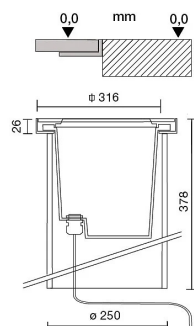

EXTÉRIEUR > ENCASTRÉ AU SOL > OLODUM-RULED

dépasse pas 60°C

DESSIN TECHNIQUE

COURBE PHOTOMETRIQUE

ACCESSOIRES

Connecteur IP68 \varnothing 7 à 12mm

646308

Connecteur en 'T' IP68 \varnothing 7 à 10mm pour rangées continues