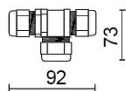

EXTÉRIEUR > ENCASTRÉ AU SOL > OLODUM-RULED

dépasse pas 60°C

DESSIN TECHNIQUE

COURBE PHOTOMETRIQUE

ACCESSOIRES

Connecteur IP68 \varnothing 7 à 12mm

646308

Connecteur en 'T' IP68 \varnothing 7 à 10mm pour rangées continues