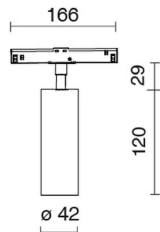

DESSIN TECHNIQUE