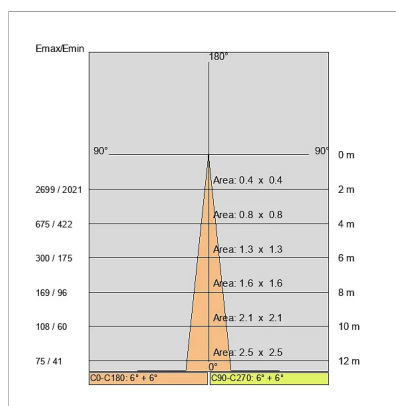

DONNÉES TECHNIQUES

Faisceau:	Concentrique symétrique 15°
Courant:	350mA
Classe d'isolation:	3
Poids:	0.3 kg
Classement IP:	20
Fil incandescent:	650° °C
Lampe incluse:	Oui
Type de LED:	COB LED
Puissance globale:	14.4 W
Flux de l'appareil:	944 lm
Durée nominale:	50.000 L80 B20
Température de couleur:	4000 K
Indice de rendu des couleurs:	> 90
Constance des couleurs:	3 SDCM

SOURCE LUMINEUSE: 1 x LED 12.40W 1420lm

NOTE

Sur demande : Cadre frontal - version carrosserie avec couvercle incliné

DESSIN TECHNIQUE

COURBE PHOTOMETRIQUE

ACCESSOIRES

cylindre de protection

- 3112 BR
- 3113 NE