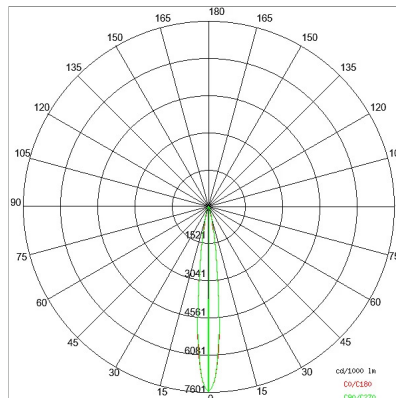

DONNÉES TECHNIQUES

Faisceau:	Concentrique symétrique 15°
Courant:	350mA
Classe d'isolation:	3
Poids:	0.3 kg
Classement IP:	20
Fil incandescent:	650° °C
Lampe incluse:	Oui
Type de LED:	COB LED
Puissance globale:	14.4 W
Flux de l'appareil:	944 lm
Durée nominale:	50.000 L80 B20
Température de couleur:	4000 K
Indice de rendu des couleurs:	> 90
Constance des couleurs:	3 SDCM

SOURCE LUMINEUSE: 1 x LED 12.40W 1420lm

NOTE

Sur demande : Cadre frontal - version carrosserie avec couvercle incliné

DESSIN TECHNIQUE

COURBE PHOTOMETRIQUE

ACCESSOIRES

cylindre de protection

- 3112 BR
- 3113 NE

Grille en nid d'abeille

3116

Cône de déversement

3118

Lentille elliptique

3120

Lentille diffusante

3122