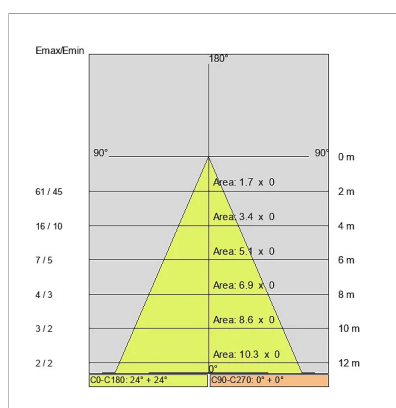

DISEGNO TECNICO

CURVE FOTOMETRICHE

DRIVER

646518
DRIVER DALI
Driver indipendente DALI 5-20W 100-380mA IP20

ACCESSORI

Cinghia fissaggio ai rami
3137 NE Cinghia fissaggio ai rami