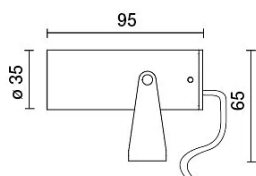

Temperatura massima ambiente diurno ad apparecchio spento non superiore a 60°C

DISEGNO TECNICO

CURVE FOTOMETRICHE

DRIVER

646518
DRIVER DALI
Driver indipendente DALI 5-20W 100-380mA IP20

ACCESSORI

Cinghia fissaggio ai rami
3137 NE Cinghia fissaggio ai rami

Picchetto da interrare

E1031	INOX	Picchetto da interrare
-------	------	------------------------

Asta con picchetto in acciaio inox - H. 600mm

3150-GR	GR	Asta con picchetto - H.600mm
3150-NE	NE	Asta con picchetto - H.600mm
3150-BW	BW	Asta con picchetto - H.600mm
3150-VE	VE	Asta con picchetto - H.600mm
3150-CO	CO	Asta con picchetto - H.600mm

Asta con picchetto in acciaio inox - H. 1200mm

3151-GR	GR	Asta con picchetto - H.1200mm
3151-NE	NE	Asta con picchetto - H.1200mm
3151-BW	BW	Asta con picchetto - H.1200mm
3151-VE	VE	Asta con picchetto - H.1200mm
3151-CO	CO	Asta con picchetto - H.1200mm

Asta con picchetto in acciaio inox - H. 1600mm

3152-GR	GR	Asta con picchetto - H.1600mm
3152-NE	NE	Asta con picchetto - H.1600mm
3152-BW	BW	Asta con picchetto - H.1600mm
3152-VE	VE	Asta con picchetto - H.1600mm
3152-CO	CO	Asta con picchetto - H.1600mm