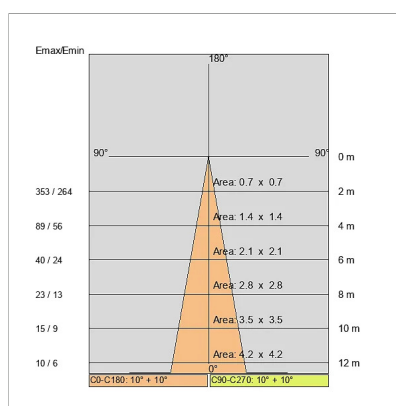

DISEGNO TECNICO

CURVE FOTOMETRICHE

DRIVER

646518
DRIVER DALI
Driver indipendente DALI 5-20W 100-380mA IP20

ACCESSORI

Cinghia fissaggio ai rami
3137 NE Cinghia fissaggio ai rami