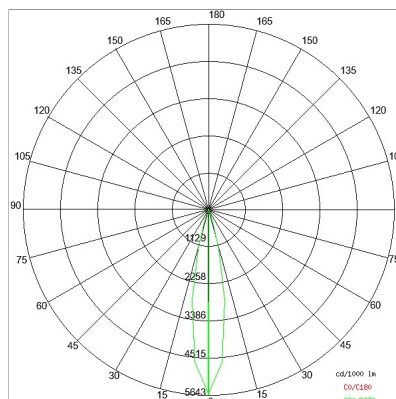

DISEGNO TECNICO

CURVE FOTOMETRICHE

DRIVER

646518
DRIVER DALI
Driver indipendente DALI 5-20W 100-380mA IP20

ACCESSORI

Cinghia fissaggio ai rami
3137 NE Cinghia fissaggio ai rami