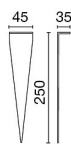

Temperatura massima ambiente diurno ad apparecchio spento non superiore a 60°C

DISEGNO TECNICO

CURVE FOTOMETRICHE

DRIVER

646518
DRIVER DALI
Driver indipendente DALI 5-20W 100-380mA IP20

ACCESSORI

Cinghia fissaggio ai rami
3137 NE Cinghia fissaggio ai rami

Picchetto da interrare

E1031	INOX	Picchetto da interrare
-------	------	------------------------

Asta con picchetto in acciaio inox - H. 600mm

3150-GR	GR	Asta con picchetto - H.600mm
3150-NE	NE	Asta con picchetto - H.600mm
3150-BW	BW	Asta con picchetto - H.600mm
3150-VE	VE	Asta con picchetto - H.600mm
3150-CO	CO	Asta con picchetto - H.600mm

Asta con picchetto in acciaio inox - H. 1200mm

3151-GR	GR	Asta con picchetto - H.1200mm
3151-NE	NE	Asta con picchetto - H.1200mm
3151-BW	BW	Asta con picchetto - H.1200mm
3151-VE	VE	Asta con picchetto - H.1200mm
3151-CO	CO	Asta con picchetto - H.1200mm