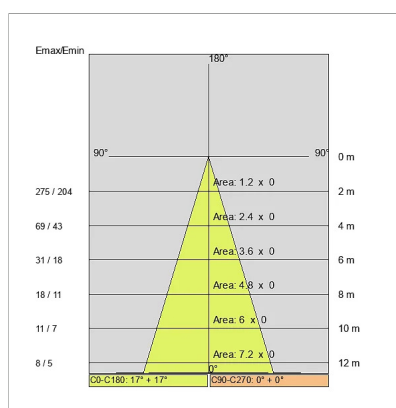

DESSIN TECHNIQUE

COURBE PHOTOMETRIQUE

ACCESSOIRES

Sangle pour installation aux arbres

3137

Piquet

E1031 NE

Tige avec pointe en acier inoxydable - H. 600mm

- 3150-GR
- 3150-NE
- 3150-BW
- 3150-VE
- 3150-CO