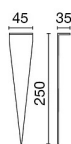

DESSIN TECHNIQUE

COURBE PHOTOMETRIQUE

ACCESSOIRES

Sangle pour installation aux arbres

3137

Piquet

E1031 NE

Tige avec pointe en acier inoxydable - H. 600mm