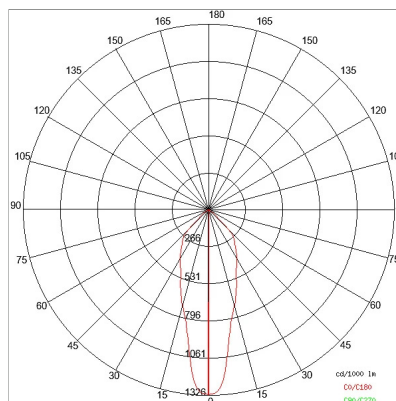

DESSIN TECHNIQUE

COURBE PHOTOMETRIQUE

ACCESSOIRES

Sangle pour installation aux arbres

3137

Piquet

E1031 NE

Tige avec pointe en acier inoxydable - H. 600mm

- 3150-GR
- 3150-NE
- 3150-BW
- 3150-VE
- 3150-CO