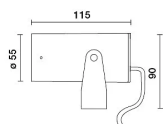

DESSIN TECHNIQUE

COURBE PHOTOMETRIQUE

ACCESSOIRES

Sangle pour installation aux arbres

3137

Piquet

E1031 NE

Tige avec pointe en acier inoxydable - H. 600mm