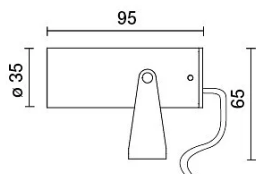

Temperatura massima ambiente diurno ad apparecchio spento non superiore a 60°C

DISEGNO TECNICO

CURVE FOTOMETRICHE

DRIVER

646518
DRIVER DALI
Driver indipendente DALI 5-20W 100-380mA IP20

ACCESSORI

Cinghia fissaggio ai rami
3137 NE Cinghia fissaggio ai rami

Picchetto da interrare

E1031	INOX	Picchetto da interrare
-------	------	------------------------

Asta con picchetto in acciaio inox - H. 600mm

3150-GR	GR	Asta con picchetto - H.600mm
3150-NE	NE	Asta con picchetto - H.600mm
3150-BW	BW	Asta con picchetto - H.600mm
3150-VE	VE	Asta con picchetto - H.600mm
3150-CO	CO	Asta con picchetto - H.600mm

Asta con picchetto in acciaio inox - H. 1200mm

3151-GR	GR	Asta con picchetto - H.1200mm
3151-NE	NE	Asta con picchetto - H.1200mm
3151-BW	BW	Asta con picchetto - H.1200mm
3151-VE	VE	Asta con picchetto - H.1200mm
3151-CO	CO	Asta con picchetto - H.1200mm

Asta con picchetto in acciaio inox - H. 1600mm

3152-GR	GR	Asta con picchetto - H.1600mm
3152-NE	NE	Asta con picchetto - H.1600mm
3152-BW	BW	Asta con picchetto - H.1600mm
3152-VE	VE	Asta con picchetto - H.1600mm
3152-CO	CO	Asta con picchetto - H.1600mm