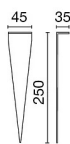

Temperatura massima ambiente diurno ad apparecchio spento non superiore a 60°C

DISEGNO TECNICO

CURVE FOTOMETRICHE

DRIVER

646518
DRIVER DALI
Driver indipendente DALI 5-20W 100-380mA IP20

ACCESSORI

Cinghia fissaggio ai rami
3137 NE Cinghia fissaggio ai rami

Picchetto da interrare

E1031	INOX	Picchetto da interrare
-------	------	------------------------

Asta con picchetto in acciaio inox - H. 600mm

3150-GR	GR	Asta con picchetto - H.600mm
3150-NE	NE	Asta con picchetto - H.600mm
3150-BW	BW	Asta con picchetto - H.600mm
3150-VE	VE	Asta con picchetto - H.600mm
3150-CO	CO	Asta con picchetto - H.600mm

Asta con picchetto in acciaio inox - H. 1200mm

3151-GR	GR	Asta con picchetto - H.1200mm
3151-NE	NE	Asta con picchetto - H.1200mm
3151-BW	BW	Asta con picchetto - H.1200mm
3151-VE	VE	Asta con picchetto - H.1200mm
3151-CO	CO	Asta con picchetto - H.1200mm