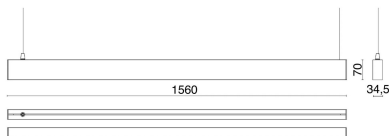

TRAIL SOSPENSIONE 12 LED FASCIO DIFFONDENTE

3743-LBN-S-NE

INTERIEUR > OPTIQUE CONTRÔLÉE > TRAIL SOSPENSIONE

DESSIN TECHNIQUE

ACCESSOIRES

kit de raccordement mural

3194

Adaptateur de voie triphasé

3193

Rosette

3191

SOCIÉTÉ

Side Spa a toujours été un point de référence dans le secteur manufacturier pour son attention constante à la qualité des produits, à l'assemblage et à la durabilité de ses articles. L'entreprise se distingue par son dévouement à offrir à ses clients des produits de la plus haute qualité qui répondent aux besoins et dépassent les attentes.

Side Spa met l'accent sur la qualité de ses produits. Chaque étape de la production est soumise à un contrôle de qualité strict pour s'assurer que seuls les articles de première classe arrivent sur le marché. En utilisant des matériaux de haute qualité et en adoptant des procédés de fabrication à la fine pointe de la technologie, l'entreprise est en mesure d'offrir des produits qui résistent à l'épreuve du temps et maintiennent leurs performances au fil des ans. La qualité est une priorité absolue pour Side Spa, qui s'engage à respecter les normes d'excellence les plus élevées.