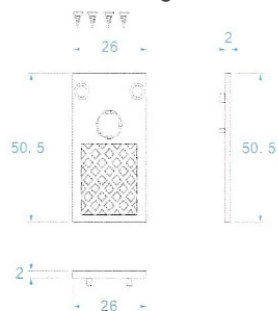

CARACTÉRISTIQUES

Caractéristiques: Intérieur

Corps: Plastique

Couleur: Noir

DONNÉES TECHNIQUES

NOTE

Dimensions : 50.5x26mm

DESSIN TECHNIQUE**SOCIÉTÉ**