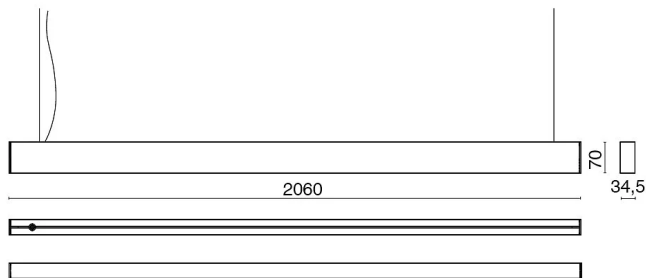

CARATTERISTICHE

Destinazione d'uso:	Interni
Installazione:	A Sospensione
Fissaggio:	Funi di sospensione in acciaio e regolazione micrometrica. Cavo di alimentazione L. 2100mm.
Corpo/Struttura:	Corpo in estruso di alluminio - Testate in materiale termoplastico
Verniciatura:	Verniciatura per interni in polveri di poliestere
Finitura:	Nero
Vetro/Schermo:	Schermo diffusore in policarbonato prismatico
Driver:	Driver integrato dimmerabile DALI per LED, uscita 24Vdc

DATI TECNICI

Tensione:	220-240V 50/60Hz
Fascio:	Simmetrico extra diffondente 120°
Classe isolamento:	1
Peso:	4,4 kg
Grado IP:	40
Filo incandescente:	650 °C
Lampada inclusa:	Si
Tipo LED:	SMD LED
Potenza complessiva:	48 W
Flusso apparecchio:	4095 lm
Durata nominale:	50.000 (h) L80 B20
Temperatura di colore:	4000 K
Indice resa cromatica:	>90
Consistenza cromatica:	3 SDCM

Sorgente luminosa: 2 x LED 22.00W 2900lm

NOTE

A richiesta potenze maggiorate max 36 Led: L. 2060mm

3746-LBN-S-DA-NE

INTERNI > LUCE CONTROLLATA > TRAIL SOSPENSIONE

DISEGNO TECNICO

CURVE FOTOMETRICHE

ACCESSORI

TUBICINO DECORATIVO ϕ 6mm altezze varie

769900-100	h.100mm
769900-200	h.200mm
769900-250	h.250mm
769900-300	h.300mm
769900-350	h.350mm

769900 TUBETTI DECORATIVI ϕ 6mm

AZIENDA

Side Spa è da sempre un punto di riferimento nel settore manifatturiero per la sua costante attenzione alla qualità del prodotto, all'assemblaggio e alla sostenibilità dei suoi articoli. L'azienda si distingue per la sua dedizione nell'offrire ai clienti prodotti di altissima qualità che soddisfino le esigenze e superino le aspettative.