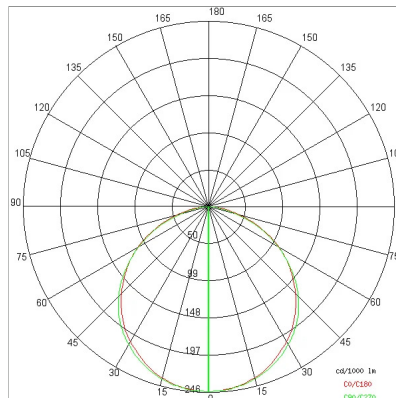

CURVE FOTOMETRICHE

ACCESSORI

168	BR	Rosone
169	NE	Rosone

165	BR	Rosone
166	NE	Rosone

3193	BI	Adattatore per binario