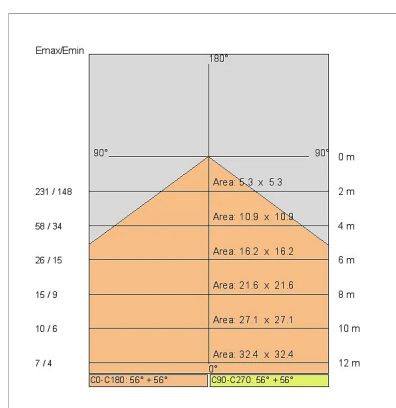

Sorgente luminosa: 2 x LED 22.00W 2900lm

NOTE

A richiesta potenze maggiorate max 36 Led: L. 2060mm

3746-LBN-S-DA-NE

INTERNI > LUCE CONTROLLATA > TRAIL SOSPENSIONE

DISEGNO TECNICO

CURVE FOTOMETRICHE

ACCESSORI