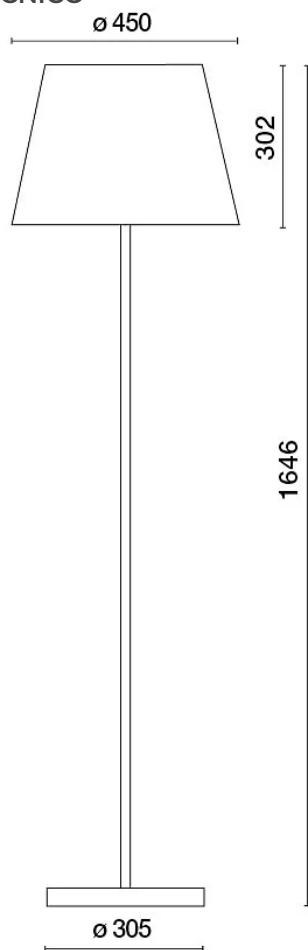

DATI TECNICI

Tensione:	220/240V 50/60Hz
Fascio:	Simmetrico omnidirezionale 360°
Corrente:	500mA
Classe isolamento:	2
Grado IP:	20
Tipo LED:	SMD LED
Potenza complessiva:	23 W
Flusso apparecchio:	1660 lm
Temperatura di colore:	4000 K

Sorgente luminosa: 1 x 20W 3045lm

NOTE

Fornito di cavo L.2000mm, completo di interruttore. A richiesta: altre tipologie di finiture e RAL. Dimensione: diam.450mm H.1650mm.

A richiesta: 

DISEGNO TECNICO**AZIENDA**