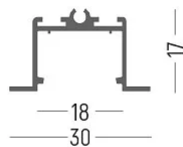

980085

INTERNI > SISTEMI LINEARI MODULARI > LIGHT CUT

CARATTERISTICHE

Destinazione d'uso: Interni

Installazione: Incasso

Corpo/Struttura: Estruso in alluminio

Finitura: Bianco

DATI TECNICI