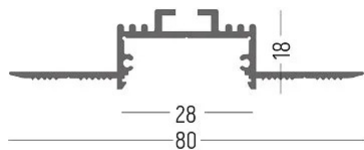

CARATTERISTICHE

Destinazione d'uso: Interni

Finitura: Bianco

DATI TECNICI

NOTE

DISEGNO TECNICO

DRIVER

645038
DRIVER
Driver indipendente ON-OFF 60W 24Vdc IP20