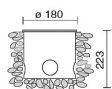

ESTERNI > BOLLARD URBANO RESIDENZIALE > RULED LINEAR IP65 bollard

899 NE Cassaforma per fissaggio a terra