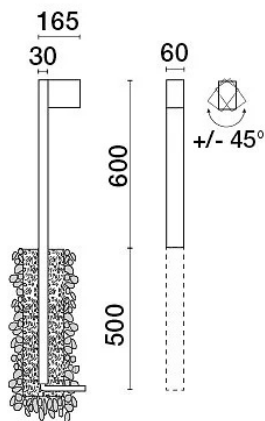

RULED LINEAR IP65 bollard - H.600mm - con palo da interrare

E3950-LBN-75

ESTERNI > BOLLARD URBANO RESIDENZIALE > RULED LINEAR IP65 bollard

DISEGNO TECNICO