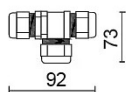

Connettore IP68 a "T" $\varnothing$ da 7 a 10mm per file continue

646636 NE Connettore IP68 a "T" per file continue

AZIENDA

Side Spa è da sempre un punto di riferimento nel settore manifatturiero per la sua costante attenzione alla qualità del prodotto, all'assemblaggio e alla sostenibilità dei suoi articoli. L'azienda si distingue per la sua dedizione nell'offrire ai clienti prodotti di altissima qualità che soddisfino le esigenze e superino le aspettative.

Side Spa pone la massima attenzione alla qualità dei suoi prodotti. Ogni fase della produzione è sottoposta a rigorosi controlli di qualità per garantire che solo articoli di prima classe raggiungano il mercato. Utilizzando materiali di alta qualità e adottando processi di produzione all'avanguardia, l'azienda è in grado di offrire prodotti che resistono al tempo e mantengono le loro prestazioni nel corso degli anni. La qualità è una priorità assoluta per Side Spa, che si impegna a soddisfare i più elevati standard di eccellenza.