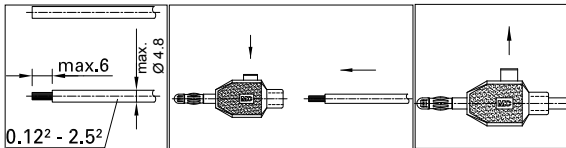

 **i023**

**STÄUBLI**

**30 VAC / 10 A**

**60 VDC / 10 A**

- Artikel nicht für eine Verwendung in Netzstromkreisen geeignet.
- Article is not suitable for the use in mains supplies.
- L'article ne peut pas être utilisé sur le réseau d'alimentation électrique.