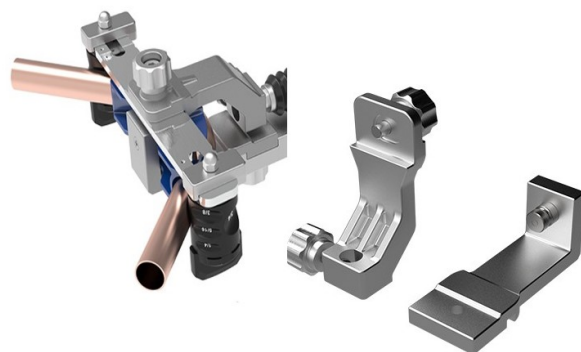

**TF-VTBRK**

**Kit de cintrage inverse pour cintruse à batterie**

Permet à la cintruse autonome à batterie VALUE TF-VTB22L de cintrer en sens inverse  
Le kit BRK se range dans la mallette de la cintruse à batterie.

**NOUVEAUTÉ**  
**VALUE**