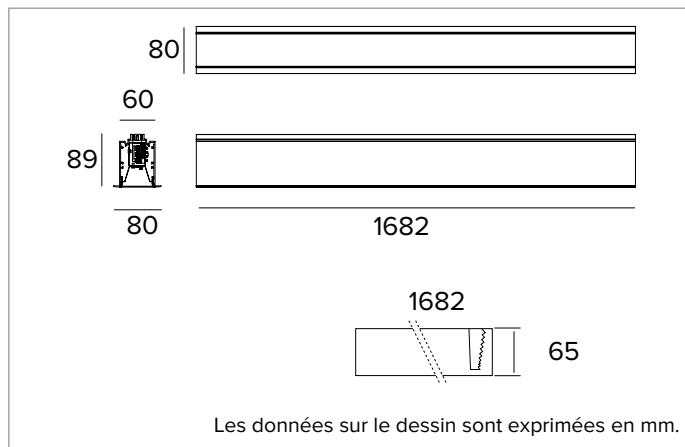

1T5474EL | LOGICO System - Encastrement avec bride - Module diffuseur continu

Système linéaire avec LED pour le montage encastré avec bride

	4000K	H(m)	D(m)	E _{max} (lx)
	Ra80		106°	
Fixture Power	81W	1	2.66	2801
Source Flux	10800lm	2	5.33	700
Fixture Flux	7355lm	3	7.99	311
Efficacy	91lm/W	4	10.65	175
TS996	I _{max} =259cd/klm	I _{max}	2801cd	5
			13.32	112

Rf : 82,6

Rg : 95,7

CCT nominale : 4000K

SDCM : 3

Durée utile (L80/B10) : >50000h tq +25°C

CARACTÉRISTIQUES DE L'ÉCLAIRAGE

Lumière diffuse avec diffuseur opale - Réflecteur en aluminium satiné haute réflexion et paralume en polycarbonate opalin.

Émission : DOWN OPAL

Rendement optique : 68%

Flux appareil : 7355lm

Efficacité lumineuse : 91lm/W

Sécurité photobiologique : Conforme au groupe RG1 (Risque faible)

CARACTÉRISTIQUES MÉCANIQUES

Corps réalisé en aluminium extrudé blanc, disponible en une seule longueur. Système rapide de fixation de l'unité lumineuse au profilé à l'aide d'aimants et muni de câble anti-chute.

Couleur et finition : Blanc platre

Dimensions : L=1682mm

Poids : 5Kg

Version : LINÉAIRE

Degré de protection : IP20

CARACTÉRISTIQUES ÉLECTRIQUES

Alimentation électronique ON-OFF intégrée. Fourni avec des câbles électriques pour garantir une continuité d'alimentation (max 2kW). Kit de secours disponible à la demande. Luminaire conforme à la norme EN 60598-2-22 pour l'alimentation électrique à partir d'un système de secours centralisé CPSS (Central Power Supply System), non intégrés au luminaire - zones à haut risque exclues. La puissance et le flux par défaut sont de 100% en AC et de 100% en DC.