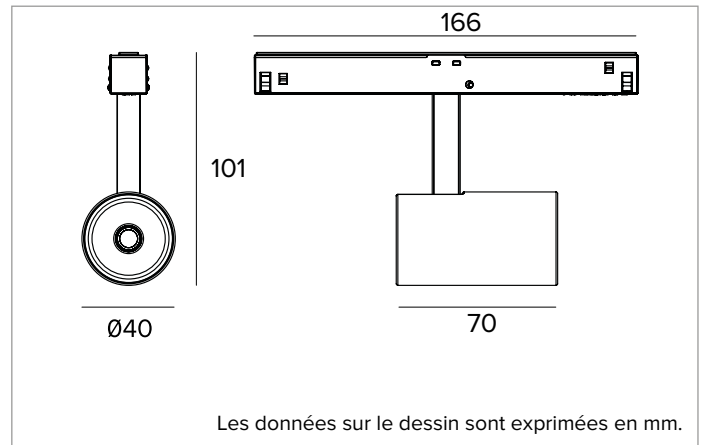

1T6728EL | FORTYEIGHT Label 4

Projecteur professionnel orientable LED, alimenté en très basse tension

	4000K	H(m)	D(m)	Emax(lx)
	Ra90		42°	
	Fixture Power	9W	1	0.76
	Source Flux	1289lm	2	1.52
	Fixture Flux	953lm	3	2.28
	Efficacy	107lm/W	4	3.04
TS1954	Imax=1622cd/klm	Imax	2090cd	5
			3.80	84

CCT nominale : 4000K

SDCM : 1,5

Durée utile (L80/B10) : >50000h tq +25°C

CARACTÉRISTIQUES DE L'ÉCLAIRAGE

MWFL - optique de précision à facettes convexes en aluminium anodisé spéculaire, filtre holographique diffuseur et anneau cut-off en silicone noir.

Corps en aluminium moulé sous pression peint. Le corps optique est inclinable de 0 à 90° et orientable à 360°, avec blocage du pointage à friction.

Couleur et finition : Noir profond

Dimensions : D=40mm