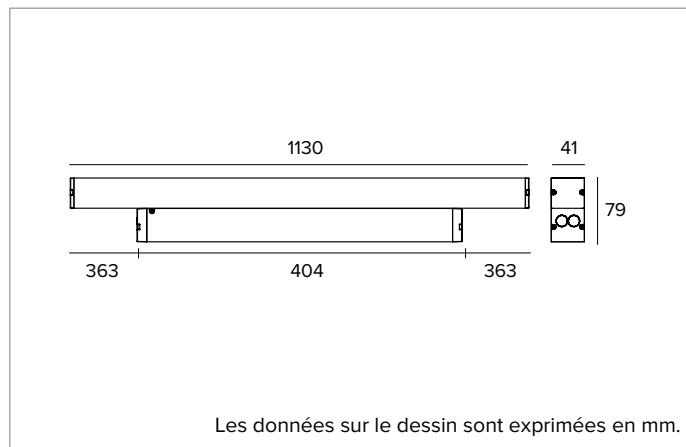

## Projecteur LED linéaire orientable

		3000K	H(m)	D1(m)	D2(m)	E <sub>max</sub> (lx)	
		Ra90	32°	85°			
Fixture Power		53W	1	0.57	1.84	4195	
Source Flux		6000lm	2	1.14	3.68	1049	
Fixture Flux		4482lm	3	1.70	5.52	466	
Efficacy		85lm/W	4	2.27	7.36	262	
TS1079	I <sub>max</sub> =699cd/klm	I <sub>max</sub>	4195cd	5	2.84	9.20	168