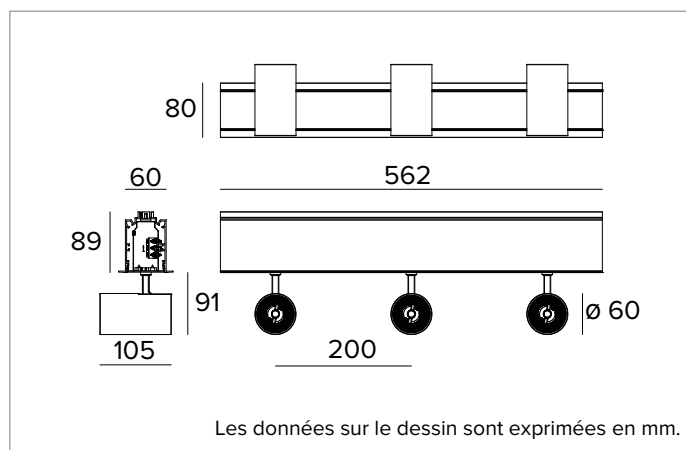

1T7274EL | LOGICO System - Encastrement avec bride - Module projecteur

Module linéaire encastrable au moyen d'une bride avec projecteurs professionnels orientables à LED à installer en série

	4000K	H(m)	D(m)	E _{max} (lx)
	Ra90		48°	
	Fixture Power	15W	1	0.88
	Source Flux	1964lm	2	1.77
	Fixture Flux	1504lm	3	2.65
	Efficacy	99lm/W	4	3.53
TS1170	I _{max} =1378cd/klm	I _{max}	2707cd	5
			4.41	108

CCT nominale : 4000K

Durée utile (L80/B10) : >50000h tq +25°C

CARACTÉRISTIQUES DE L'ÉCLAIRAGE

Optique de précision à facettes convexes en aluminium anodisé spéculaire avec anneau cut-off en silicone noir opaque.

Ouverture du faisceau : MWFL

Rendement optique : 77%

Flux appareil : 3x1504lm

Efficacité lumineuse : 99lm/W

Sécurité photobiologique : Conforme au groupe RG1 (Risque faible)

CARACTÉRISTIQUES MÉCANIQUES

Corps réalisé en aluminium extrudé peint. Corps des projecteurs réalisé en aluminium moulé sous pression et peint. Corps optique inclinable de 0 à 90° et orientable à 355° avec possibilité de blocage mécanique du pointage sur l'axe horizontal et de blocage du pointage à friction sur l'axe vertical.

Couleur et finition : Blanc platre

Dimensions : L=562mm

Poids : 4,3Kg

Versión : 3xLABEL 6

Degré de protection : IP20

CARACTÉRISTIQUES ÉLECTRIQUES

Alimentation électronique ON-OFF intégrée. Fourni avec des câbles électriques pour garantir une continuité d'alimentation (max 2kW).