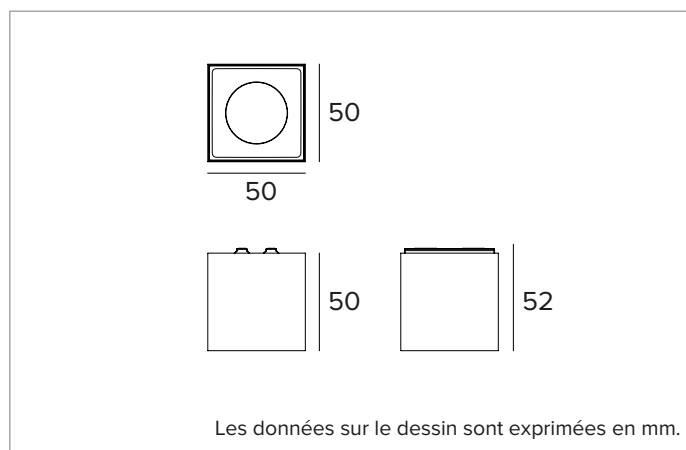

SOURCE

LED Chip on Board haute efficacité Ra90.

La classe d'efficacité énergétique du produit : D

Puissance nominale : 6,5W

Flux nominal : 981lm

Indice de rendu des couleurs : 90

Rf : 92

Rg : 101

CCT nominale : 3000K

SDCM : 2

Durée utile (L80/B10) : >50000h tq +25°C

CARACTÉRISTIQUES DE L'ÉCLAIRAGE

Optique de précision medium wide flood à facettes convexes en aluminium anodisé spéculaire filtre holographique diffuseur et carter en polycarbonate noir. L'appareil peut être installé dans les lieux de travail UGR<19 (EN 12464-1).

Optique : RÉFLECTEUR

Ouverture du faisceau : MWFL

Rendement optique : 82%

Flux appareil : 808lm

Efficacité lumineuse : 114lm/W

Sécurité photobiologique : Conforme au groupe RG1 (Risque faible)

CARACTÉRISTIQUES MÉCANIQUES

Corps en aluminium moulé sous pression blanc. Appareil fixe, 50x50mm.

Couleur et finition : Blanc platre

Dimensions : 50x50mm

Poids : 0,093Kg

Version : FIXE

Degré de protection : IP20

CARACTÉRISTIQUES ÉLECTRIQUES

Puissance installée : 7W

Alimentation : 48Vdc

Classe d'isolation : CLASSE 3

Classe F : OUI

Température ambiante : 0°C / +25°C

INSTALLATION

Système de fixation mécanique et électrique extrêmement rapide, polyvalent et simple grâce à des aimants qui servent, pour toutes les versions, à soutenir l'appareil sur le Power Track et de faire arriver le courant à l'intérieur du produit.

NOTES

Version 110-277Vac disponible à la demande.

GARANTIE

5 années.

MISE EN GARDE

Luminaire conçu pour l'élimination/recyclage en fin de vie. Source lumineuse (LED uniquement) remplaçable par un professionnel. Boîtier de commande remplaçable par un professionnel.

En raison de l'évolution technologique des composants électroniques, les données indiquées peuvent subir des mises à jour ; il faut donc demander confirmation à la commande.

Le flux lumineux et la puissance électrique présentent des tolérances de +/-10% par rapport à la valeur indiquée. tq +25°C (CIE 121).

Nous réservons le droit d'apporter des modifications techniques.

Targetti Sankey S.r.l.
Via Pratese, 164
50145 Firenze - Italy
Tel: +39 055 37911
targetti.com
targetti@targetti.com

CCIAA Firenze
Share Capital:
€ 500.000,00
VAT N. (IT):
01537660480
R.E.A: FI-275656

TARGETTI