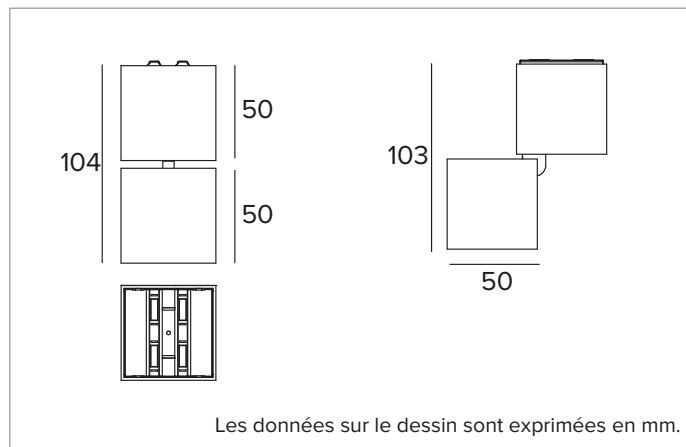

1T7588 | OZ Module d'éclairage - Individuel

Module lumineux magnétique LED, alimenté en très basse tension, orientable

		3500K	H(m)	D(m)	Emax(lx)
		Ra90			37°
Fixture Power	7W	1	0.66	1932	
Source Flux	1019lm	2	1.32	483	
Fixture Flux	840lm	3	1.98	215	
Efficacy	118lm/W	4	2.64	121	
TS1127	Imax=1896cd/klm	Imax	1932cd	5	3.31
				77	

CCT nominale : 3500K

SDCM : 2

Durée utile (L80/B10) : >50000h tq +25°C

CARACTÉRISTIQUES DE L'ÉCLAIRAGE

Optique de précision medium wide flood à facettes convexes en aluminium anodisé spéculaire filtre holographique diffuseur et carter en polycarbonate noir. L'appareil peut être installé dans les lieux de travail UGR<19 (EN 12464-1).

Corps en aluminium moulé sous pression blanc. Appareil orientable, 50x50mm. Ajustabilité du corps optique de 0° + 90° sur le plan vertical et 358° sur le plan horizontal.

Couleur et finition : Blanc plâtre

Dimensions : 50x50mm

Poids : 0,02Kg

Versión : ORIENTABLE

Degré de protection : IP20

CARACTÉRISTIQUES ÉLECTRIQUES

Puissance installée : 7W

Alimentation : 48Vdc

Classe d'isolation : CLASSE 3