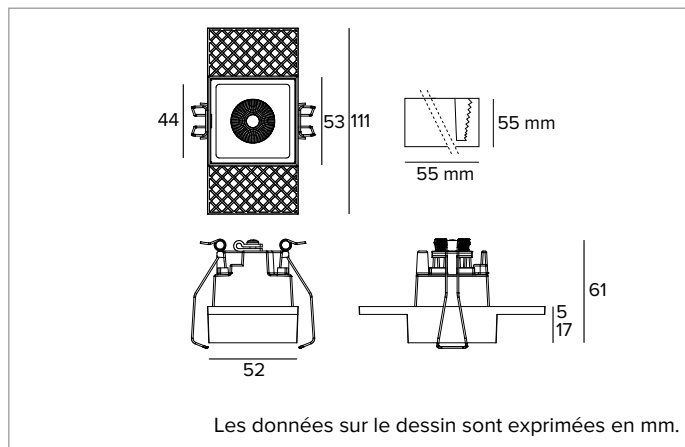

SOURCE

LED Chip on Board haute efficacité Ra90.

La classe d'efficacité énergétique du produit : E

Puissance nominale : 5,8W

Flux nominal : 942lm

Indice de rendu des couleurs : 90

Rf : 90

Rg : 98

CCT nominale : 4000K

SDCM : 2

Durée utile (L80/B10) : >50000h tq +25°C

CARACTÉRISTIQUES DE L'ÉCLAIRAGE

Optique FL. Réflecteur en aluminium anodisé et cadre en polycarbonate noir. L'appareil peut être installé dans les lieux de travail UGR<17 (EN 12464-1).

Optique : RÉFLECTEUR

Ouverture du faisceau : FL

Rendement optique : 71%

Flux appareil : 673lm

Efficacité lumineuse : 100lm/W

Sécurité photobiologique : Conforme au groupe RG1 (Risque faible)

CARACTÉRISTIQUES MÉCANIQUES

Corps en aluminium anodisé noir moulé sous pression. Version Large 1X.

Dimensions : AxB=53x53mm

Poids : 0,2Kg

Version : 1X

Degré de protection : IP20

CARACTÉRISTIQUES ÉLECTRIQUES

Fourni avec un driver électronique ON-OFF. Luminaire conforme à la norme EN 60598-2-22 pour l'alimentation électrique à partir d'un système de secours centralisé CPSS (Central Power Supply System), non intégrés au luminaire - zones à haut risque exclues. La puissance et le flux par défaut sont de 100% en AC et de 100% en DC.

Puissance installée : 7W

Alimentation : 220-240Vac 50/60Hz

Classe d'isolation : CLASSE 2

Type de driver / Contrôle : ON-OFF

Driver inclus : OUI

Classe F : OUI

SAFE FLICKER : PstLM=<1 et SVM=<0,4 (IEC TR 61547-1 et IEC TR 63158), pour garantir une lumière plus confortable et sans danger

Température ambiante : 0°C / +25°C

INSTALLATION

Système de montage trimless adapté aux plaques de plâtre de 13, 15 et 17mm.

NOTES

Version 110-277Vac disponible à la demande.

GARANTIE

5 années.

MISE EN GARDE

Luminaire conçu pour l'élimination/recyclage en fin de vie. Source lumineuse (LED uniquement) remplaçable par un professionnel. Boîtier de commande remplaçable par un professionnel.

En raison de l'évolution technologique des composants électroniques, les données indiquées peuvent subir des mises à jour ; il faut donc demander confirmation à la commande.

Le flux lumineux et la puissance électrique présentent des tolérances de +/-10% par rapport à la valeur indiquée. tq +25°C (CIE 121).

Nous réservons le droit d'apporter des modifications techniques.

Targetti Sankey S.r.l.
Via Pratese, 164
50145 Firenze - Italy
Tel: +39 055 37911
targetti.com
targetti@targetti.com

CCIAA Firenze
Share Capital:
€ 500.000,00
VAT N. (IT):
01537660480
R.E.A: FI-275656

TARGETTI