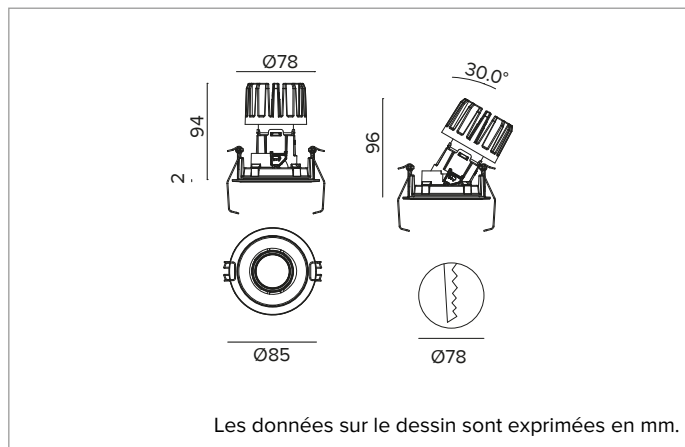

1T7886EL | CCTEVO ARCHITECTURAL 78

Projecteur encastrable orientable à LED en version trim

	2700K	H(m)	D(m)	Emax(lx)		
	Ra90		18°			
	Fixture Power	11W	1	0.31	4326	
	Source Flux	911lm	2	0.62	1082	
	Fixture Flux	614lm	3	0.92	481	
	Efficacy	55lm/W	4	1.23	270	
TS1341	Imax=4749cd/klm	Imax	4326cd	5	1.54	173

CCT nominale : 2700K

Durée utile (L80/B10) : >50000h tq +25°C

CARACTÉRISTIQUES DE L'ÉCLAIRAGE

Version SP - porte-optique moulé en plastique blanc, avec optique de précision en polycarbonate métallisé, filtre holographique diffuseur et anneau cut-off en silicone noir. UGR<19 (EN 12464-1).