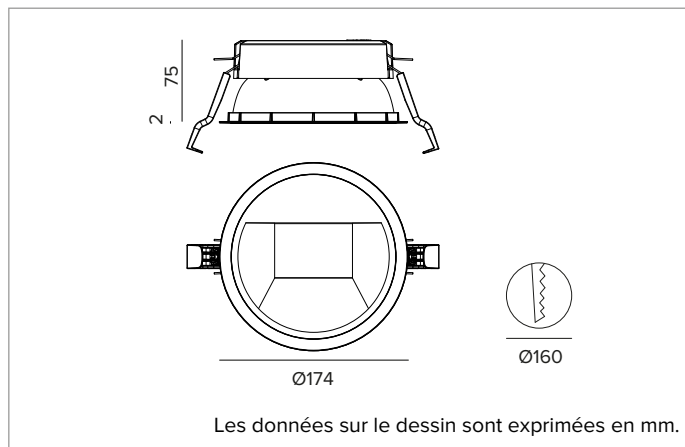

## Downlight encastrable à LED version trim

		2700K	H(m)	D1(m)	D2(m)	E <sub>max</sub> (lx)
		Ra90	42°	77°		
Fixture Power	24W	1	0.86	1.70	1491	
Source Flux	2720lm	2	1.73	3.40	373	
Fixture Flux	1884lm	3	2.59	5.11	166	
Efficacy	79lm/W	4	3.46	6.81	93	
TS1397	I <sub>max</sub> =633cd/klm	I <sub>max</sub>	1722cd	5	4.32	8.51 60