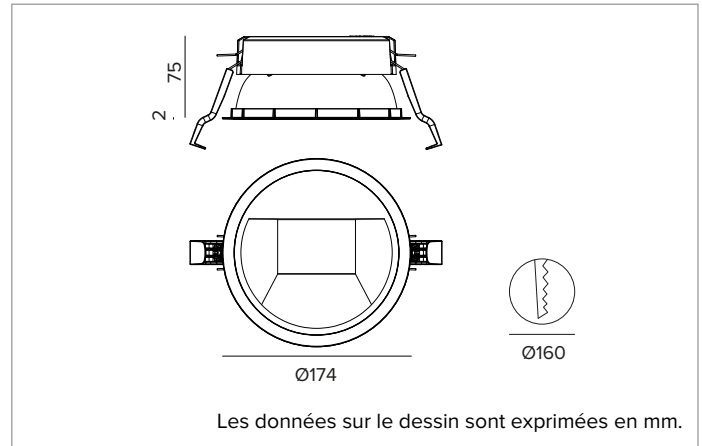

1T8322EL | CCTEVO WALL WASHER 160

Downlight encastrable à LED version trim

		3500K	H(m)	D1(m)	D2(m)	E _{max} (lx)	
		Ra90	42°	77°			
Fixture Power	35W	1	0.86	1.70	2322		
Source Flux	4236lm	2	1.73	3.40	580		
Fixture Flux	2935lm	3	2.59	5.11	258		
Efficacy	85lm/W	4	3.46	6.81	145		
TS1398	I _{max} =633cd/klm	I _{max}	2682cd	5	4.32	8.51	93

CCT nominale : 3500K

Durée utile (L80/B10) : >50000h tq +25°C

CARACTÉRISTIQUES DE L'ÉCLAIRAGE

Optique WW : réflecteur asymétrique en aluminium pré-anodisé haute réflexion, paralume en acrylique holographique et diffuseur, parties de la structure en thermoplastique.

Optique : WALL WASHER

Rendement optique : 69%

Flux appareil : 2935lm

Efficacité lumineuse : 85lm/W

Sécurité photobiologique : Conforme au groupe RG1 (Risque faible)

CARACTÉRISTIQUES MÉCANIQUES

Dissipateur en aluminium noir moulé sous pression. Structure en matière thermoplastique noire, anneau frontal cut-off thermoplastique blanc. Joint en silicone pour l'étanchéité à l'eau et à la poussière. Version trim avec anneau intégré blanc.

Couleur et finition : Blanc platre

Poids : 0,8Kg

Version : TRIM

Degré de protection : IP20 pour la partie encastrée

Degré de protection : IP54 pour la partie apparente

CARACTÉRISTIQUES ÉLECTRIQUES

Driver électronique ON-OFF intégré.