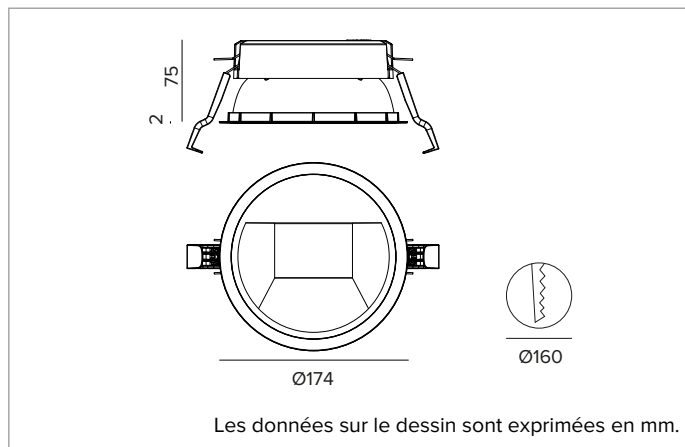

1T8325EL | CCTEVO WALL WASHER 160

Downlight encastrable à LED version trim

		4000K	H(m)	D1(m)	D2(m)	E _{max} (lx)	
		Ra90	42°	77°			
Fixture Power		35W	1	0.86	1.70	2479	
Source Flux		4523lm	2	1.73	3.40	620	
Fixture Flux		3134lm	3	2.59	5.11	275	
Efficacy		91lm/W	4	3.46	6.81	155	
TS1398	I _{max} =633cd/klm	I _{max}	2864cd	5	4.32	8.51	99

CCT nominale : 4000K

Durée utile (L80/B10) : >50000h tq +25°C

CARACTÉRISTIQUES DE L'ÉCLAIRAGE

Optique WW : réflecteur asymétrique en aluminium pré-anodisé haute réflexion, paralume en acrylique holographique et diffuseur, parties de la structure en thermoplastique.

Optique : WALL WASHER

Rendement optique : 69%

Flux appareil : 3134lm

Efficacité lumineuse : 91lm/W

Sécurité photobiologique : Conforme au groupe RG1 (Risque faible)

CARACTÉRISTIQUES MÉCANIQUES

Dissipateur en aluminium noir moulé sous pression. Structure en matière thermoplastique noire, anneau frontal cut-off thermoplastique blanc. Joint en silicone pour l'étanchéité à l'eau et à la poussière. Version trim avec anneau intégré blanc.

Couleur et finition : Blanc platre

Poids : 0,8Kg

Versión : TRIM

Degré de protection : IP20 pour la partie encastrée

Degré de protection : IP54 pour la partie apparente

CARACTÉRISTIQUES ÉLECTRIQUES

Driver électronique ON-OFF intégré.