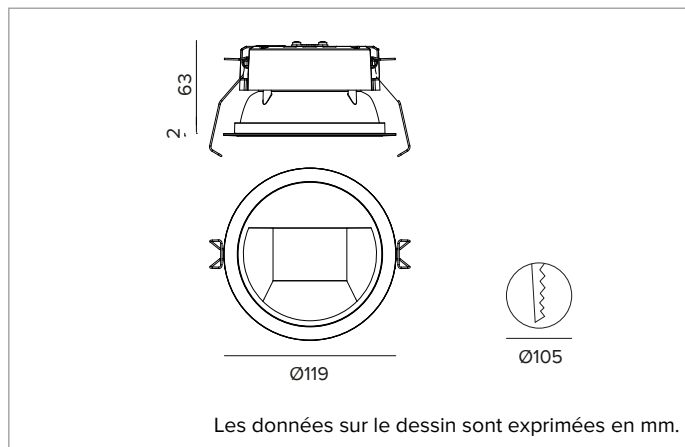

1T8419EL | CTEVO WALL WASHER 105

Downlight encastrable à LED version trim

	3500K	H(m)	D1(m)	D2(m)	E _{max} (lx)		
	Ra90	43°	76°				
	Fixture Power	18W	1	0.86	1.66	1009	
	Source Flux	2141lm	2	1.72	3.31	252	
	Fixture Flux	1211lm	3	2.58	4.97	112	
	Efficacy	67lm/W	4	3.44	6.62	63	
TS1395	I _{max} =540cd/klm	I _{max}	1156cd	5	4.30	8.28	40

R_g : 100

CCT nominale : 3500K

Durée utile (L80/B10) : >50000h tq +25°C

CARACTÉRISTIQUES DE L'ÉCLAIRAGE

Optique WW : réflecteur asymétrique en aluminium pré-anodisé haute réflexion, paralume en acrylique holographique et diffuseur, parties de la structure en thermoplastique.

Optique : WALL WASHER

Rendement optique : 57%

Flux appareil : 1211lm

Efficacité lumineuse : 67lm/W

Sécurité photobiologique : Conforme au groupe RG1 (Risque faible)

CARACTÉRISTIQUES MÉCANIQUES

Dissipateur en aluminium noir moulé sous pression. Structure en matière thermoplastique noire, anneau frontal cut-off thermoplastique blanc. Joint en silicone pour l'étanchéité à l'eau et à la poussière. Version trim avec anneau intégré blanc.