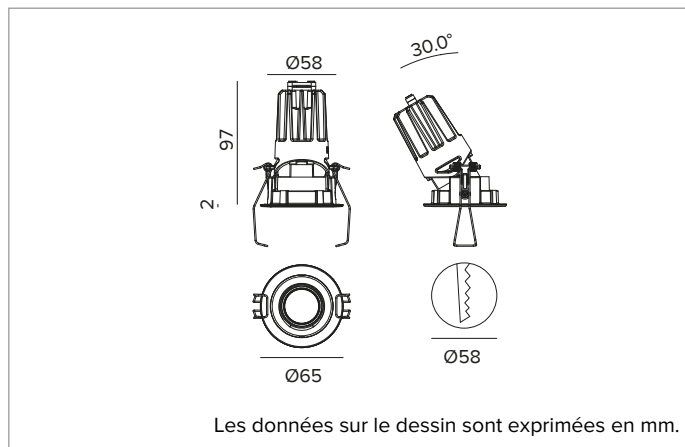

1T8451EL | CTEVO ARCHITECTURAL 58

Projecteur encastrable orientable à LED en version trim

	3000K	H(m)	D(m)	E _{max} (lx)		
	Ra90			37°		
Fixture Power	10W	1	0.67	2109		
Source Flux	1171lm	2	1.35	527		
Fixture Flux	809lm	3	2.02	234		
Efficacy	83lm/W	4	2.69	132		
TS1335	I _{max} =1801cd/klm	I _{max}	2109cd	5	3.37	84

R_g : 101

CCT nominale : 3000K

Durée utile (L80/B10) : >50000h tq +25°C

CARACTÉRISTIQUES DE L'ÉCLAIRAGE

Version FL - porte-optique moulé en plastique blanc, avec optique de précision en polycarbonate métallisé, filtre holographique diffuseur et anneau cut-off en silicône noir. UGR<19 (EN 12464-1).