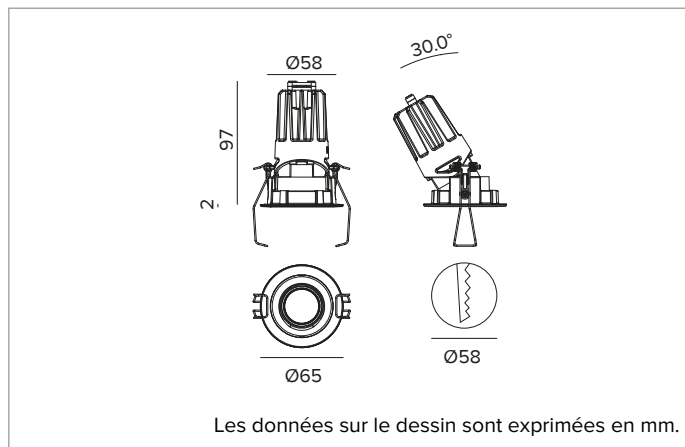

1T8452EL | CTEVO ARCHITECTURAL 58

Projecteur encastrable orientable à LED en version trim

	3500K	H(m)	D(m)	E _{max} (lx)		
	Ra90			37°		
Fixture Power	10W	1	0.67	2192		
Source Flux	1217lm	2	1.35	548		
Fixture Flux	840lm	3	2.02	244		
Efficacy	87lm/W	4	2.69	137		
TS1335	I _{max} =1801cd/klm	I _{max}	2192cd	5	3.37	88

Rg : 100

CCT nominale : 3500K

Durée utile (L80/B10) : >50000h tq +25°C

CARACTÉRISTIQUES DE L'ÉCLAIRAGE

Version FL - porte-optique moulé en plastique blanc, avec optique de précision en polycarbonate métallisé, filtre holographique diffuseur et anneau cut-off en silicône noir. UGR<19 (EN 12464-1).