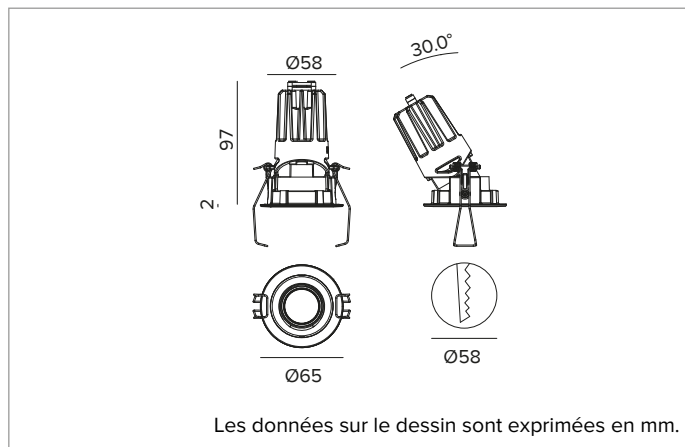

1T8457EL | CTEVO ARCHITECTURAL 58

Projecteur encastrable orientable à LED en version trim

	4000K	H(m)	D(m)	Emax(lx)		
	Ra90			53°		
Fixture Power	10W	1	0.99	1285		
Source Flux	1266lm	2	1.99	321		
Fixture Flux	926lm	3	2.98	143		
Efficacy	95lm/W	4	3.98	80		
TS1336	Imax=1022cd/klm	Imax	1294cd	5	4.97	51

Rg : 98

CCT nominale : 4000K

Durée utile (L80/B10) : >50000h tq +25°C

CARACTÉRISTIQUES DE L'ÉCLAIRAGE

Version WFL - porte-optique moulé en plastique blanc, avec optique de précision à facettes convexes en aluminium anodisé spéculaire, filtre holographique diffuseur et anneau cut-off en silicone noir. UGR<19 (EN 12464-1).