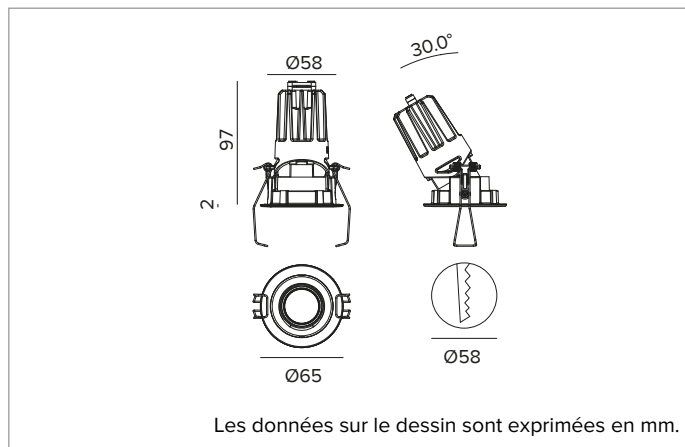

1T8479EL | CTEVO ARCHITECTURAL 58

Projecteur encastrable orientable à LED en version trim

	3000K	H(m)	D(m)	Emax(lx)		
	Ra90			53°		
Fixture Power	10W	1	0.99	1188		
Source Flux	1171lm	2	1.99	297		
Fixture Flux	857lm	3	2.98	132		
Efficacy	88lm/W	4	3.98	74		
TS1336	Imax=1022cd/klm	Imax	1197cd	5	4.97	48

Rg : 101

CCT nominale : 3000K

Durée utile (L80/B10) : >50000h tq +25°C

CARACTÉRISTIQUES DE L'ÉCLAIRAGE

Version WFL - porte-optique moulé en plastique noir, avec optique de précision à facettes convexes en aluminium anodisé spéculaire, filtre holographique diffuseur et anneau cut-off en silicone noir. UGR<19 (EN 12464-1).