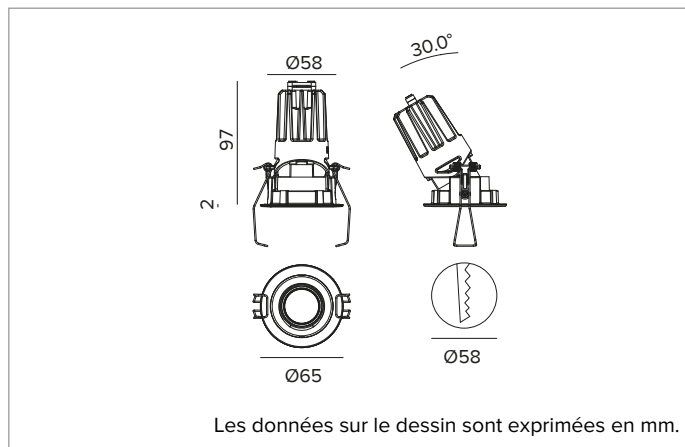

1T8480EL | CCTEVO ARCHITECTURAL 58

Projecteur encastrable orientable à LED en version trim

	3500K	H(m)	D(m)	Emax(lx)		
	Ra90			53°		
Fixture Power	10W	1	0.99	1235		
Source Flux	1217lm	2	1.99	309		
Fixture Flux	890lm	3	2.98	137		
Efficacy	92lm/W	4	3.98	77		
TS1336	Imax=1022cd/klm	Imax	1244cd	5	4.97	49

Rg : 100

CCT nominale : 3500K

Durée utile (L80/B10) : >50000h tq +25°C

CARACTÉRISTIQUES DE L'ÉCLAIRAGE

Version WFL - porte-optique moulé en plastique noir, avec optique de précision à facettes convexes en aluminium anodisé spéculaire, filtre holographique diffuseur et anneau cut-off en silicone noir. UGR<19 (EN 12464-1).