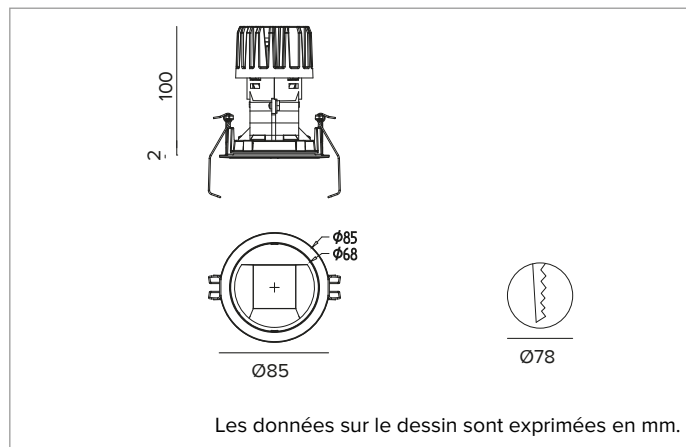

1T8550EL | CCTEVO WALL WASHER 78

Downlight encastrable à LED version trim

		2700K	H(m)	D1(m)	D2(m)	E _{max} (lx)
		Ra90	42°	73°		
Fixture Power	13W	1	0.83	1.56	822	
Source Flux	1507lm	2	1.65	3.11	205	
Fixture Flux	913lm	3	2.48	4.67	91	
Efficacy	68lm/W	4	3.31	6.23	51	
TS1393	I _{max} =625cd/klm	I _{max}	941cd	5	4.13	7.78 33

R_g : 99

CCT nominale : 2700K

Durée utile (L80/B10) : >50000h tq +25°C

CARACTÉRISTIQUES DE L'ÉCLAIRAGE

Optique WW : réflecteur asymétrique en aluminium pré-anodisé haute réflexion, paralume en acrylique holographique et diffuseur, parties de la structure en thermoplastique.

Optique : WALL WASHER

Rendement optique : 61%

Flux appareil : 913lm

Efficacité lumineuse : 68lm/W

Sécurité photobiologique : Conforme au groupe RG1 (Risque faible)

CARACTÉRISTIQUES MÉCANIQUES

Dissipateur en aluminium noir moulé sous pression. Structure en matière thermoplastique noire, anneau frontal cut-off thermoplastique blanc. Joint en silicone pour l'étanchéité à l'eau et à la poussière. Version trim avec anneau intégré en aluminium moulé sous pression blanc.