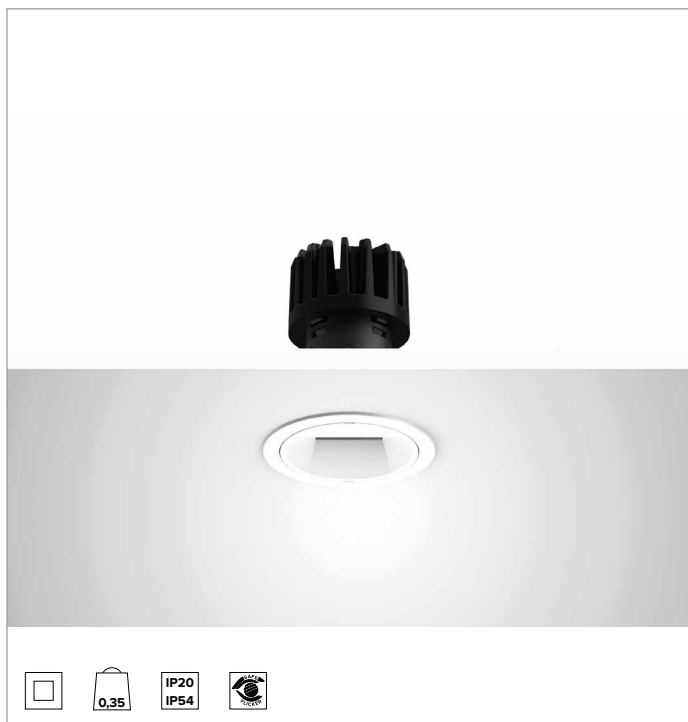

1T8550EL | CCTEVO WALL WASHER 78

Downlight encastrable à LED version trim

		2700K	H(m)	D1(m)	D2(m)	E _{max} (lx)
		Ra90	42°	73°		
Fixture Power	13W	1	0.83	1.56	822	
Source Flux	1507lm	2	1.65	3.11	205	
Fixture Flux	913lm	3	2.48	4.67	91	
Efficacy	68lm/W	4	3.31	6.23	51	
TS1393	I _{max} =625cd/klm	I _{max}	941cd	5	4.13	7.78 33

R_g : 99

CCT nominale : 2700K

Durée utile (L80/B10) : >50000h tq +25°C

CARACTÉRISTIQUES DE L'ÉCLAIRAGE

Optique WW : réflecteur asymétrique en aluminium pré-anodisé haute réflexion, paralume en acrylique holographique et diffuseur, parties de la structure en thermoplastique.

Optique : WALL WASHER

Rendement optique : 61%

Flux appareil : 913lm

Efficacité lumineuse : 68lm/W

Sécurité photobiologique : Conforme au groupe RG1 (Risque faible)

CARACTÉRISTIQUES MÉCANIQUES

Dissipateur en aluminium noir moulé sous pression. Structure en matière thermoplastique noire, anneau frontal cut-off thermoplastique blanc. Joint en silicone pour l'étanchéité à l'eau et à la poussière. Version trim avec anneau intégré en aluminium moulé sous pression blanc.

Couleur et finition : Blanc platre

Poids : 0,35Kg

Version : TRIM

Degré de protection : IP20 pour la partie encastrée

Degré de protection : IP54 pour la partie apparente

CARACTÉRISTIQUES ÉLECTRIQUES

Driver électronique ON-OFF intégré.