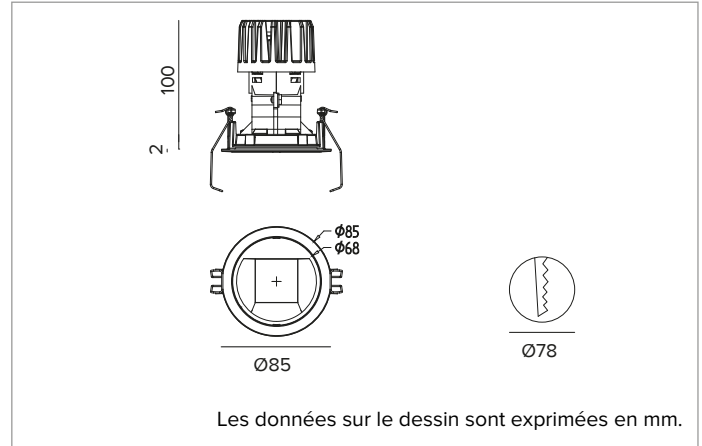

1T8552EL | CCTEVO WALL WASHER 78

Downlight encastrable à LED version trim

	3500K	H(m)	D1(m)	D2(m)	E _{max} (lx)		
	Ra90	42°	73°				
	Fixture Power	13W	1	0.83	1.56	910	
	Source Flux	1669lm	2	1.65	3.11	228	
	Fixture Flux	1011lm	3	2.48	4.67	101	
	Efficacy	75lm/W	4	3.31	6.23	57	
TS1393	I _{max} =625cd/klm	I _{max}	1042cd	5	4.13	7.78	36

R_g : 100

CCT nominale : 3500K

Durée utile (L80/B10) : >50000h tq +25°C

CARACTÉRISTIQUES DE L'ÉCLAIRAGE

Optique WW : réflecteur asymétrique en aluminium pré-anodisé haute réflexion, paralume en acrylique holographique et diffuseur, parties de la structure en thermoplastique.

Optique : WALL WASHER

Rendement optique : 61%

Flux appareil : 1011lm

Efficacité lumineuse : 75lm/W

Sécurité photobiologique : Conforme au groupe RG1 (Risque faible)

CARACTÉRISTIQUES MÉCANIQUES

Dissipateur en aluminium noir moulé sous pression. Structure en matière thermoplastique noire, anneau frontal cut-off thermoplastique blanc. Joint en silicone pour l'étanchéité à l'eau et à la poussière. Version trim avec anneau intégré en aluminium moulé sous pression blanc.