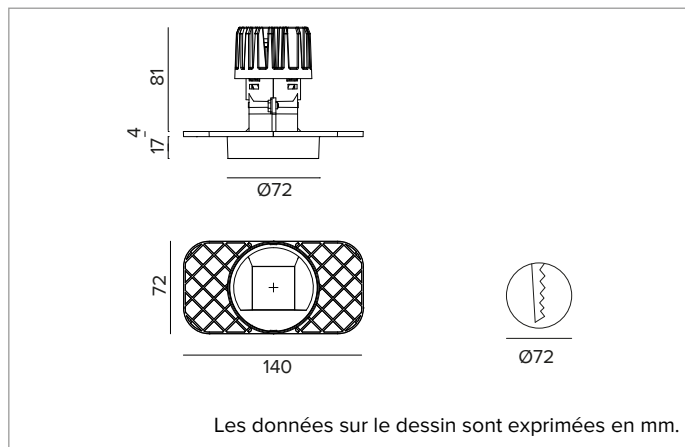

1T8562ELTR | CCTEVO WALL WASHER 78

Downlight encastrable à LED version trimless

		2700K	H(m)	D1(m)	D2(m)	E _{max} (lx)
		Ra90	42°	73°		
Fixture Power	13W	1	0.83	1.56	822	
Source Flux	1507lm	2	1.65	3.11	205	
Fixture Flux	913lm	3	2.48	4.67	91	
Efficacy	68lm/W	4	3.31	6.23	51	
TS1393	I _{max} =625cd/klm	I _{max}	941cd	5	4.13	7.78 33

R_g : 99

CCT nominale : 2700K

Durée utile (L80/B10) : >50000h tq +25°C

CARACTÉRISTIQUES DE L'ÉCLAIRAGE

Optique WW : réflecteur asymétrique en aluminium pré-anodisé haute réflexion, paralume en acrylique holographique et diffuseur, parties de la structure en thermoplastique.

Optique : WALL WASHER

Rendement optique : 61%

Flux appareil : 913lm

Efficacité lumineuse : 68lm/W

Sécurité photobiologique : Conforme au groupe RG1 (Risque faible)

CARACTÉRISTIQUES MÉCANIQUES

Dissipateur en aluminium noir moulé sous pression. Structure en matière thermoplastique noire, anneau frontal cut-off thermoplastique noir. Joint en silicone pour l'étanchéité à l'eau et à la poussière. Version trimless avec élément portant pour la pose et le ragréage dans les plaques de plâtre.

Couleur et finition : Noir profond

Poids : 0,41Kg

Versión : TRIMLESS

Degré de protection : IP20 pour la partie encastrée

Degré de protection : IP54 pour la partie apparente

CARACTÉRISTIQUES ÉLECTRIQUES

Driver électronique ON-OFF intégré.