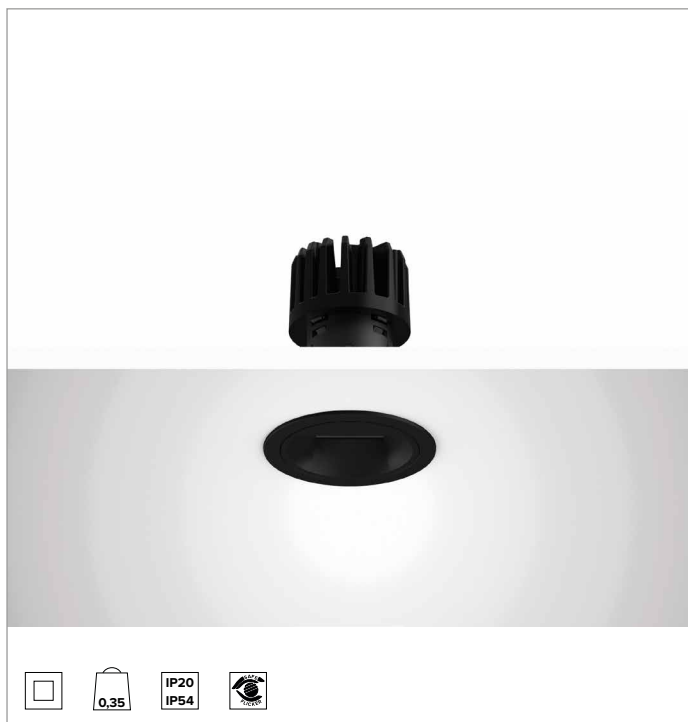

1T8562EL | CCTEVO WALL WASHER 78

Downlight encastrable à LED version trim

	2700K	H(m)	D1(m)	D2(m)	Emax(lx)		
	Ra90	42°	73°				
	Fixture Power	13W	1	0.83	1.56	822	
	Source Flux	1507lm	2	1.65	3.11	205	
	Fixture Flux	913lm	3	2.48	4.67	91	
	Efficacy	68lm/W	4	3.31	6.23	51	
TS1393	Imax=625cd/klm	Imax	941cd	5	4.13	7.78	33

CCT nominale : 2700K

Durée utile (L80/B10) : >50000h tq +25°C

CARACTÉRISTIQUES DE L'ÉCLAIRAGE

Optique WW : réflecteur asymétrique en aluminium pré-anodisé haute réflexion, paralume en acrylique holographique et diffuseur, parties de la structure en thermoplastique.

Optique : WALL WASHER

Rendement optique : 61%

Flux appareil : 913lm

Efficacité lumineuse : 68lm/W

Sécurité photobiologique : Conforme au groupe RG1 (Risque faible)

CARACTÉRISTIQUES MÉCANIQUES

Dissipateur en aluminium noir moulé sous pression. Structure en matière thermoplastique noire, anneau frontal cut-off thermoplastique noir. Joint en silicone pour l'étanchéité à l'eau et à la poussière. Version trim avec anneau intégré en aluminium moulé sous pression noir.

Couleur et finition : Noir profond

Poids : 0,35Kg

Version : TRIM

Degré de protection : IP20 pour la partie encastrée

Degré de protection : IP54 pour la partie apparente

CARACTÉRISTIQUES ÉLECTRIQUES

Driver électronique ON-OFF intégré.