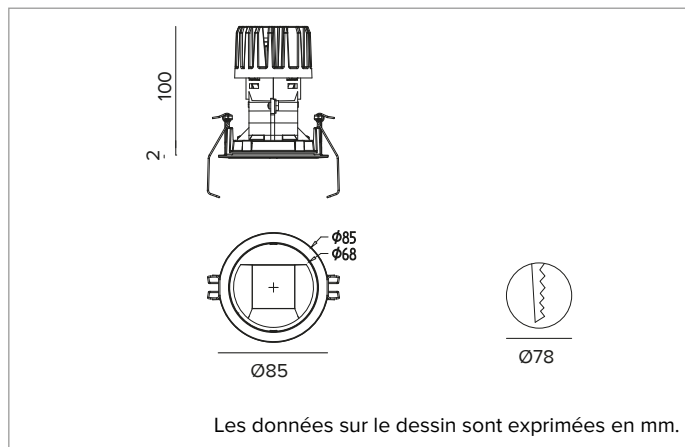

1T8562EL | CCTEVO WALL WASHER 78

Downlight encastrable à LED version trim

	2700K	H(m)	D1(m)	D2(m)	Emax(lx)		
	Ra90	42°	73°				
	Fixture Power	13W	1	0.83	1.56	822	
	Source Flux	1507lm	2	1.65	3.11	205	
	Fixture Flux	913lm	3	2.48	4.67	91	
	Efficacy	68lm/W	4	3.31	6.23	51	
TS1393	Imax=625cd/klm	Imax	941cd	5	4.13	7.78	33

CCT nominale : 2700K

Durée utile (L80/B10) : >50000h tq +25°C

CARACTÉRISTIQUES DE L'ÉCLAIRAGE

Optique WW : réflecteur asymétrique en aluminium pré-anodisé haute réflexion, paralume en acrylique holographique et diffuseur, parties de la structure en thermoplastique.

Optique : WALL WASHER

Rendement optique : 61%

Flux appareil : 913lm

Efficacité lumineuse : 68lm/W

Sécurité photobiologique : Conforme au groupe RG1 (Risque faible)

CARACTÉRISTIQUES MÉCANIQUES

Dissipateur en aluminium noir moulé sous pression. Structure en matière thermoplastique noire, anneau frontal cut-off thermoplastique noir. Joint en silicone pour l'étanchéité à l'eau et à la poussière. Version trim avec anneau intégré en aluminium moulé sous pression noir.