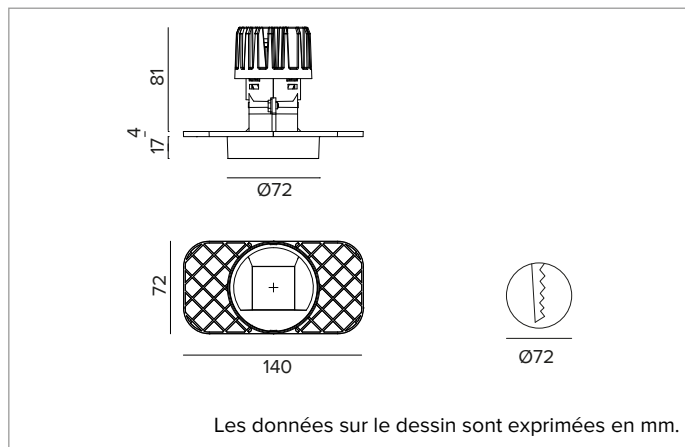

1T8563ELTR | CCTEVO WALL WASHER 78

Downlight encastrable à LED version trimless

		3000K	H(m)	D1(m)	D2(m)	E _{max} (lx)
		Ra90	42°	73°		
Fixture Power		13W	1	0.83	1.56	876
Source Flux		1606lm	2	1.65	3.11	219
Fixture Flux		972lm	3	2.48	4.67	97
Efficacy		73lm/W	4	3.31	6.23	55
TS1393	I _{max} =625cd/klm	I _{max}	1003cd	5	4.13	7.78

R_g : 101

CCT nominale : 3000K

Durée utile (L80/B10) : >50000h tq +25°C

CARACTÉRISTIQUES DE L'ÉCLAIRAGE

Optique WW : réflecteur asymétrique en aluminium pré-anodisé haute réflexion, paralume en acrylique holographique et diffuseur, parties de la structure en thermoplastique.

Optique : WALL WASHER

Rendement optique : 61%

Flux appareil : 972lm

Efficacité lumineuse : 73lm/W

Sécurité photobiologique : Conforme au groupe RG1 (Risque faible)

CARACTÉRISTIQUES MÉCANIQUES

Dissipateur en aluminium noir moulé sous pression. Structure en matière thermoplastique noire, anneau frontal cut-off thermoplastique noir. Joint en silicone pour l'étanchéité à l'eau et à la poussière. Version trimless avec élément portant pour la pose et le ragréage dans les plaques de plâtre.

Couleur et finition : Noir profond

Poids : 0,41Kg

Versión : TRIMLESS

Degré de protection : IP20 pour la partie encastrée

Degré de protection : IP54 pour la partie apparente

CARACTÉRISTIQUES ÉLECTRIQUES

Driver électronique ON-OFF intégré.