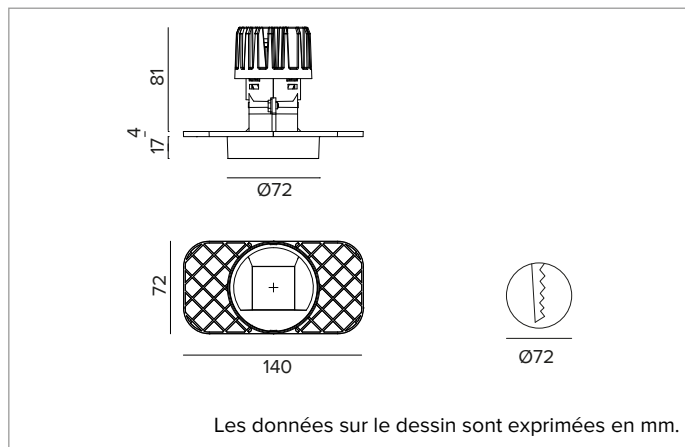

## Downlight encastrable à LED version trimless

		4000K	H(m)	D1(m)	D2(m)	E <sub>max</sub> (lx)
		Ra90	42°	73°		
Fixture Power		13W	1	0.83	1.56	947
Source Flux		1736lm	2	1.65	3.11	237
Fixture Flux		1051lm	3	2.48	4.67	105
Efficacy		78lm/W	4	3.31	6.23	59
TS1393	I <sub>max</sub> =625cd/klm	I <sub>max</sub>	1084cd	5	4.13	7.78