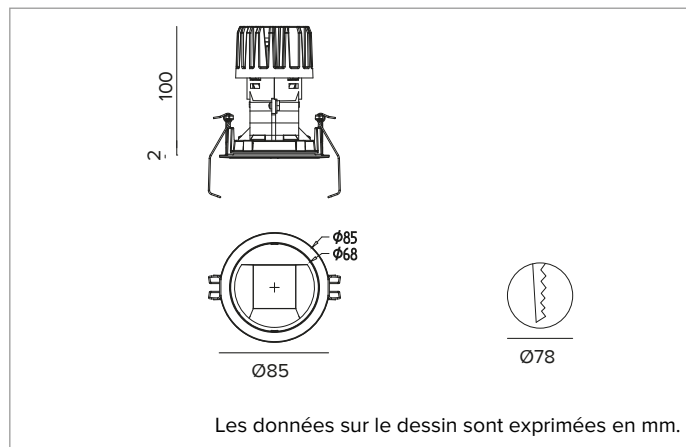

1T8565EL | CCTEVO WALL WASHER 78

Downlight encastrable à LED version trim

	4000K	H(m)	D1(m)	D2(m)	E _{max} (lx)		
	Ra90	42°	73°				
	Fixture Power	13W	1	0.83	1.56	947	
	Source Flux	1736lm	2	1.65	3.11	237	
	Fixture Flux	1051lm	3	2.48	4.67	105	
	Efficacy	78lm/W	4	3.31	6.23	59	
TS1393	I _{max} =625cd/klm	I _{max}	1084cd	5	4.13	7.78	38

R_g : 98

CCT nominale : 4000K

Durée utile (L80/B10) : >50000h tq +25°C

CARACTÉRISTIQUES DE L'ÉCLAIRAGE

Optique WW : réflecteur asymétrique en aluminium pré-anodisé haute réflexion, paralume en acrylique holographique et diffuseur, parties de la structure en thermoplastique.