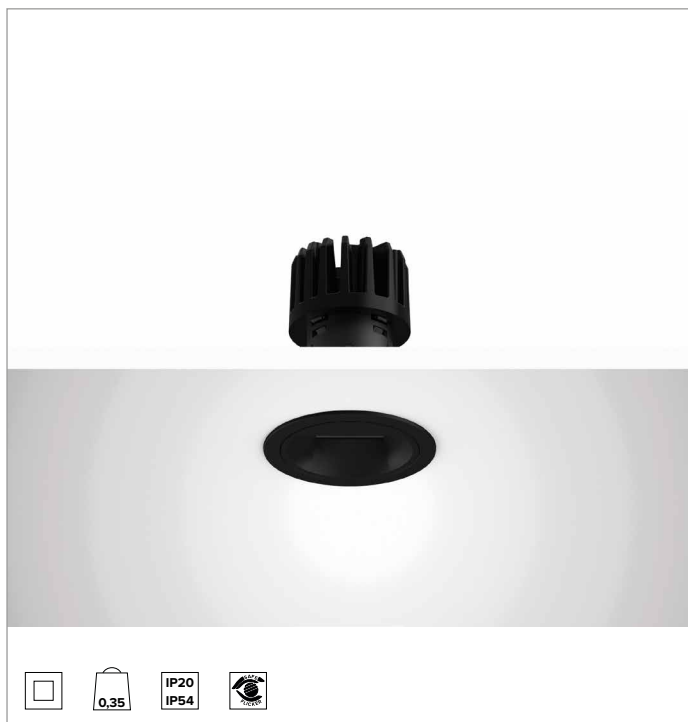

1T8565EL | CCTEVO WALL WASHER 78

Downlight encastrable à LED version trim

	4000K	H(m)	D1(m)	D2(m)	E _{max} (lx)		
	Ra90	42°	73°				
	Fixture Power	13W	1	0.83	1.56	947	
	Source Flux	1736lm	2	1.65	3.11	237	
	Fixture Flux	1051lm	3	2.48	4.67	105	
	Efficacy	78lm/W	4	3.31	6.23	59	
TS1393	I _{max} =625cd/klm	I _{max}	1084cd	5	4.13	7.78	38

R_g : 98

CCT nominale : 4000K

Durée utile (L80/B10) : >50000h tq +25°C

CARACTÉRISTIQUES DE L'ÉCLAIRAGE

Optique WW : réflecteur asymétrique en aluminium pré-anodisé haute réflexion, paralume en acrylique holographique et diffuseur, parties de la structure en thermoplastique.

Optique : WALL WASHER

Rendement optique : 61%

Flux appareil : 1051lm

Efficacité lumineuse : 78lm/W

Sécurité photobiologique : Conforme au groupe RG1 (Risque faible)

CARACTÉRISTIQUES MÉCANIQUES

Dissipateur en aluminium noir moulé sous pression. Structure en matière thermoplastique noire, anneau frontal cut-off thermoplastique noir. Joint en silicone pour l'étanchéité à l'eau et à la poussière. Version trim avec anneau intégré en aluminium moulé sous pression noir.

Couleur et finition : Noir profond

Poids : 0,35Kg

Versión : TRIM

Degré de protection : IP20 pour la partie encastrée

Degré de protection : IP54 pour la partie apparente

CARACTÉRISTIQUES ÉLECTRIQUES

Driver électronique ON-OFF intégré.