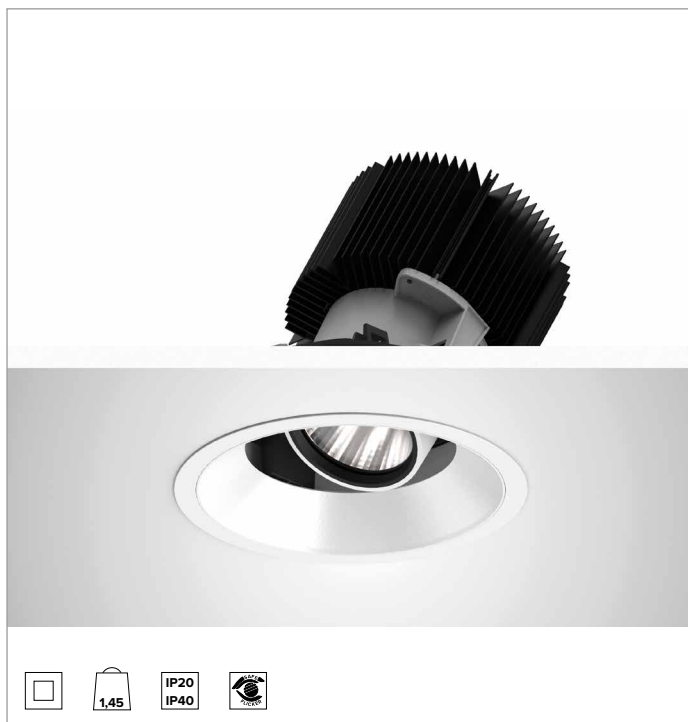

1T8584EL | CCTEVO ARCHITECTURAL 160

Projecteur encastrable orientable à LED en version trim

	2700K	H(m)	D(m)	E _{max} (lx)
	Ra90		22°	
Fixture Power	74W	1	0.39	21504
Source Flux	7078lm	2	0.77	5376
Fixture Flux	4782lm	3	1.16	2389
Efficacy	65lm/W	4	1.55	1344
TS1280	I _{max} =3038cd/klm	I _{max}	21504cd	5
			1.94	860

CCT nominale : 2700K

Durée utile (L80/B10) : >50000h tq +25°C

CARACTÉRISTIQUES DE L'ÉCLAIRAGE

SP - optique de précision avec anneau cut-off en silicone noir. Version avec réflecteur à facettes convexes en aluminium anodisé spéculaire et filtre holographique diffuseur. UGR<19 (EN 12464-1).

Optique : RÉFLECTEUR

Ouverture du faisceau : SP

Rendement optique : 68%

Flux appareil : 4782lm

Efficacité lumineuse : 65lm/W

Sécurité photobiologique : Conforme au groupe RG1 (Risque faible)

CARACTÉRISTIQUES MÉCANIQUES

Corps et dissipateur en aluminium blanc moulé sous pression. Couvercle blanc. Corps optique inclinable jusqu'à 30°, avec blocage mécanique du pointage et règle graduée, et orientable à 358°. Version trim avec anneau intégré blanc.