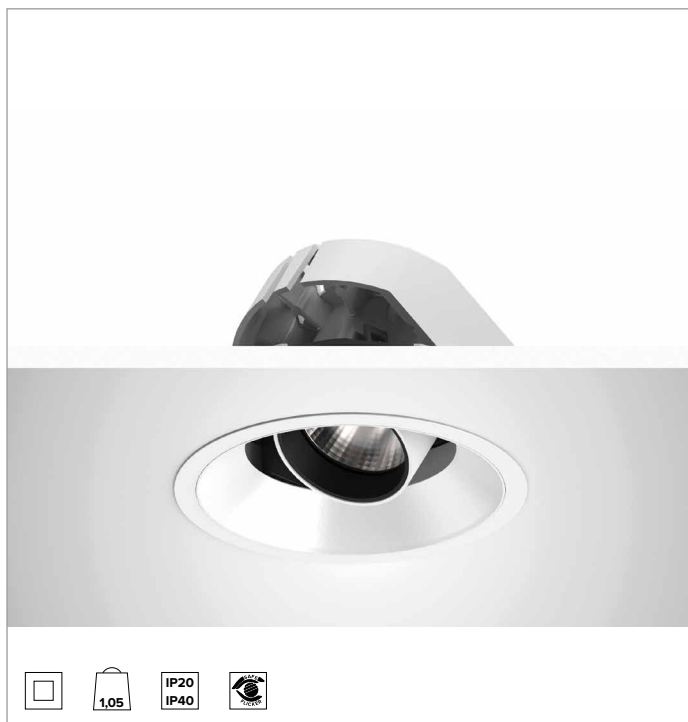

1T8586EL | CTEVO ARCHITECTURAL 160

Projecteur encastrable orientable à LED en version trim

	3000K	H(m)	D(m)	Emax(lx)		
	Ra90			21°		
	Fixture Power	34W	1	0.37	16210	
	Source Flux	4211lm	2	0.75	4053	
	Fixture Flux	2998lm	3	1.12	1801	
TS1277	Imax=3849cd/klm	Efficacy	88lm/W	4	1.50	1013
		Imax	16210cd	5	1.87	648

CCT nominale : 3000K

Durée utile (L80/B10) : >50000h tq +25°C

CARACTÉRISTIQUES DE L'ÉCLAIRAGE

SP - optique de précision avec anneau cut-off en silicone noir. Version avec réflecteur à facettes convexes en aluminium anodisé spéculaire et filtre holographique diffuseur. UGR<19 (EN 12464-1).

Optique : RÉFLECTEUR

Ouverture du faisceau : SP

Rendement optique : 71%

Flux appareil : 2998lm

Efficacité lumineuse : 88lm/W

Sécurité photobiologique : Conforme au groupe RG1 (Risque faible)

CARACTÉRISTIQUES MÉCANIQUES

Corps et dissipateur en aluminium blanc moulé sous pression. Couvercle blanc. Corps optique inclinable jusqu'à 40°, avec blocage mécanique du pointage et règle graduée, et orientable à 358°. Version trim avec anneau intégré blanc.