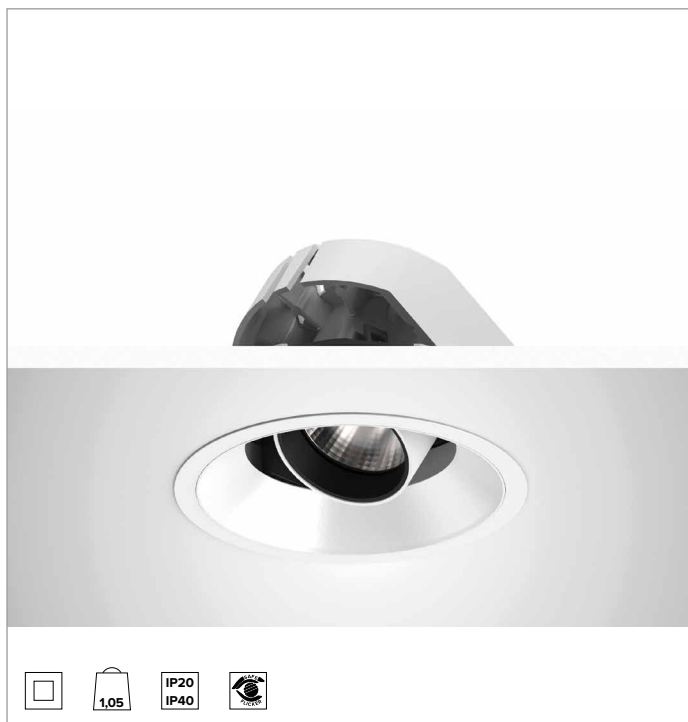

1T8592EL | CCTEVO ARCHITECTURAL 160

Projecteur encastrable orientable à LED en version trim

	4000K	H(m)	D(m)	Emax(lx)		
	Ra90		21°			
	Fixture Power	34W	1	0.37	17411	
	Source Flux	4523lm	2	0.75	4353	
	Fixture Flux	3220lm	3	1.12	1935	
	Efficacy	94lm/W	4	1.50	1088	
TS1277	Imax=3849cd/klm	Imax	17411cd	5	1.87	696

CCT nominale : 4000K

Durée utile (L80/B10) : >50000h tq +25°C

CARACTÉRISTIQUES DE L'ÉCLAIRAGE

SP - optique de précision avec anneau cut-off en silicone noir. Version avec réflecteur à facettes convexes en aluminium anodisé spéculaire et filtre holographique diffuseur. UGR<19 (EN 12464-1).

Optique : RÉFLECTEUR

Ouverture du faisceau : SP

Rendement optique : 71%

Flux appareil : 3220lm

Efficacité lumineuse : 94lm/W

Sécurité photobiologique : Conforme au groupe RG1 (Risque faible)

CARACTÉRISTIQUES MÉCANIQUES

Corps et dissipateur en aluminium blanc moulé sous pression. Couvercle blanc. Corps optique inclinable jusqu'à 40°, avec blocage mécanique du pointage et règle graduée, et orientable à 358°. Version trim avec anneau intégré blanc.