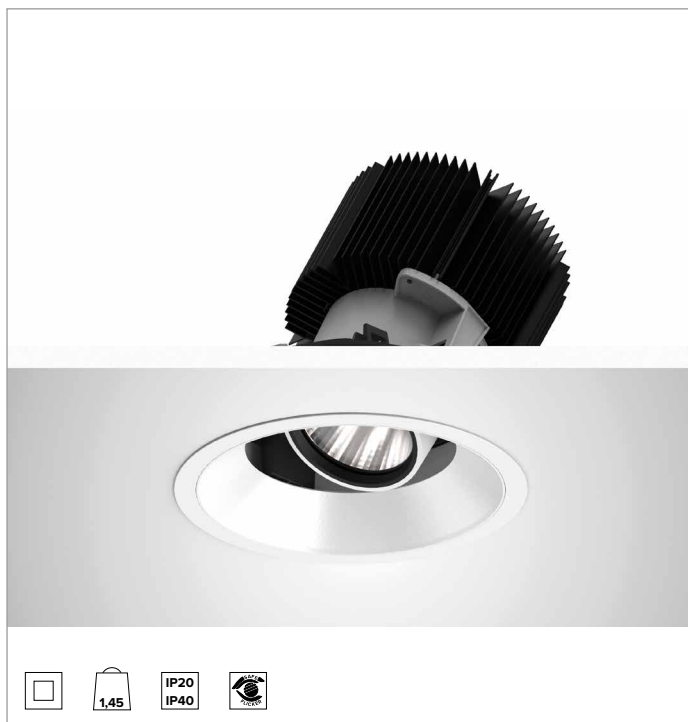

1T8593EL | CCTEVO ARCHITECTURAL 160

Projecteur encastrable orientable à LED en version trim

	4000K	H(m)	D(m)	Emax(lx)		
	Ra90		22°			
	Fixture Power	74W	1	0.39	24664	
	Source Flux	8118lm	2	0.77	6166	
	Fixture Flux	5484lm	3	1.16	2740	
	Efficacy	74lm/W	4	1.55	1542	
TS1280	Imax=3038cd/klm	Imax	24664cd	5	1.94	987

CCT nominale : 4000K

Durée utile (L80/B10) : >50000h tq +25°C

CARACTÉRISTIQUES DE L'ÉCLAIRAGE

SP - optique de précision avec anneau cut-off en silicone noir. Version avec réflecteur à facettes convexes en aluminium anodisé spéculaire et filtre holographique diffuseur. UGR<19 (EN 12464-1).

Optique : RÉFLECTEUR

Ouverture du faisceau : SP

Rendement optique : 68%

Flux appareil : 5484lm

Efficacité lumineuse : 74lm/W

Sécurité photobiologique : Conforme au groupe RG1 (Risque faible)

CARACTÉRISTIQUES MÉCANIQUES

Corps et dissipateur en aluminium blanc moulé sous pression. Couvercle blanc. Corps optique inclinable jusqu'à 30°, avec blocage mécanique du pointage et règle graduée, et orientable à 358°. Version trim avec anneau intégré blanc.