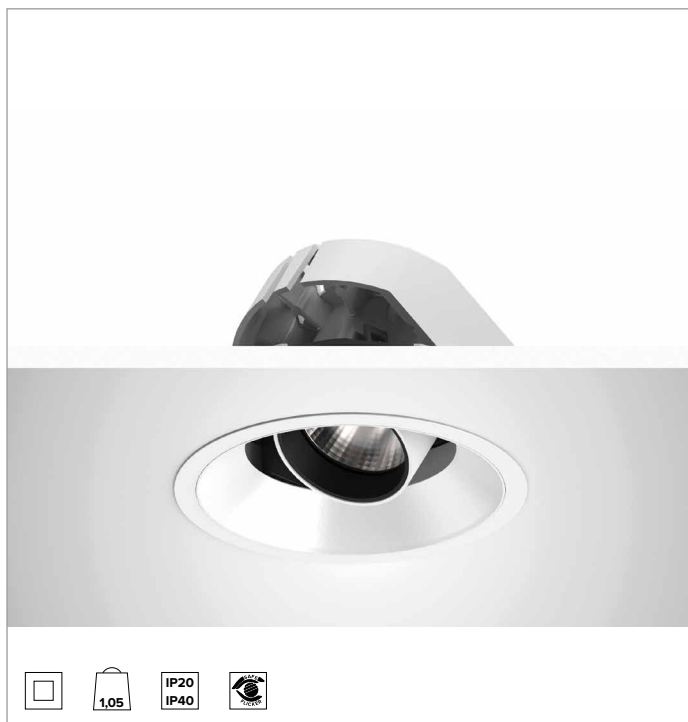

1T8595EL | CCTEVO ARCHITECTURAL 160

Projecteur encastrable orientable à LED en version trim

	2700K	H(m)	D(m)	E _{max} (lx)
	Ra90		33°	
Fixture Power	34W	1	0.59	8568
Source Flux	3943lm	2	1.18	2142
Fixture Flux	2906lm	3	1.77	952
Efficacy	85lm/W	4	2.36	536
TS1278	I _{max} =2173cd/klm	I _{max}	8568cd	5
			2.95	343

CCT nominale : 2700K

Durée utile (L80/B10) : >50000h tq +25°C

CARACTÉRISTIQUES DE L'ÉCLAIRAGE

FL - optique de précision avec anneau cut-off en silicone noir. Version avec réflecteur à facettes convexes en aluminium anodisé spéculaire et filtre holographique diffuseur. UGR<19 (EN 12464-1).

Optique : RÉFLECTEUR

Ouverture du faisceau : FL (33°)

Rendement optique : 74%

Flux appareil : 2906lm

Efficacité lumineuse : 85lm/W

Sécurité photobiologique : Conforme au groupe RG1 (Risque faible)

CARACTÉRISTIQUES MÉCANIQUES

Corps et dissipateur en aluminium blanc moulé sous pression. Couvercle blanc. Corps optique inclinable jusqu'à 40°, avec blocage mécanique du pointage et règle graduée, et orientable à 358°. Version trim avec anneau intégré blanc.